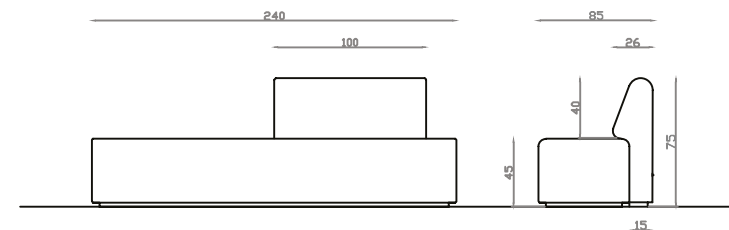

Lancer Bloc

Durbanis
2008

Sizes in cm

Material: Concrete bench colored in mass.

Weight: Lancer Bloc 45, 170kg. / Lancer Bloc 60, 360kg. / Lancer bloc 120, 400kg. / Lancer Bloc 240, 1.200kg. / Lancer Bloc 240 1B, 1.850kg. / Lancer Bloc 240 2B, 2.200kg.

LANCER BLOC 60

LANCER BLOC 120

LANCER BLOC 240

LANCER BLOC 240 1B

LANCER BLOC 240 2B