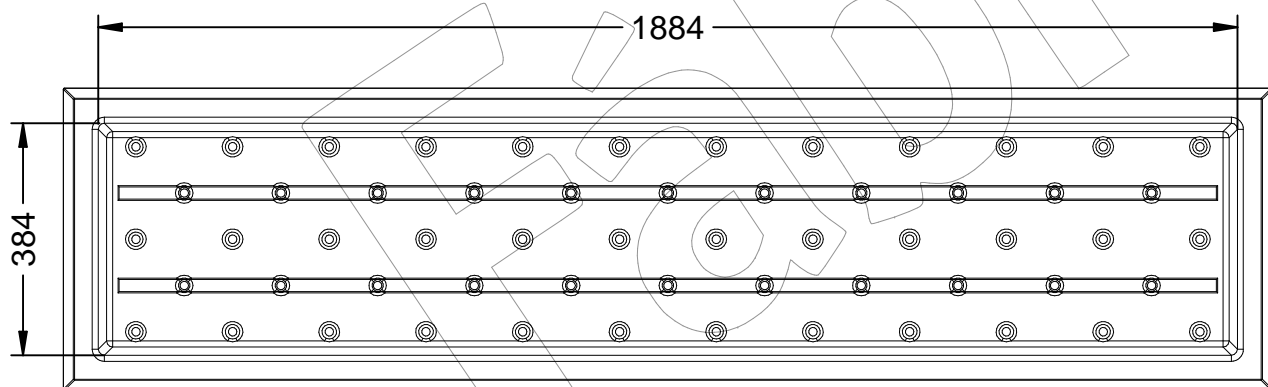

J-1020-PLAST

Jardinera modelo Heba, fabricada en polietileno con protección UV, de color gris, medidas: 2000x500x490 mm.

Revision: 01 - 01/02/2021

J-1020-PLAST

Jardinera modelo Heba, fabricada en polietileno con protección UV, de color gris, medidas: 2000x500x490 mm.

Color: Gris.

Medidas: 2000x500x490 mm.

-EN- 

Description: Heba model planter, manufactured in polyethylene with UV protection, grey.

Material: Medium Density Polyethylene (MDPE).
Packaging: Palletized and laminated.

Colour: Grey.

Measurements: 2000x500x490 mm.

-PT- 

Descrição: Modeladora Heba, fabricada em polietileno com proteção UV, cinza.

Material: Polietileno de Média Densidade (MDPE).
Embalagem: Paletizada e laminada.

Couleur: Gris.

Mesures: 2000x500x490 mm.