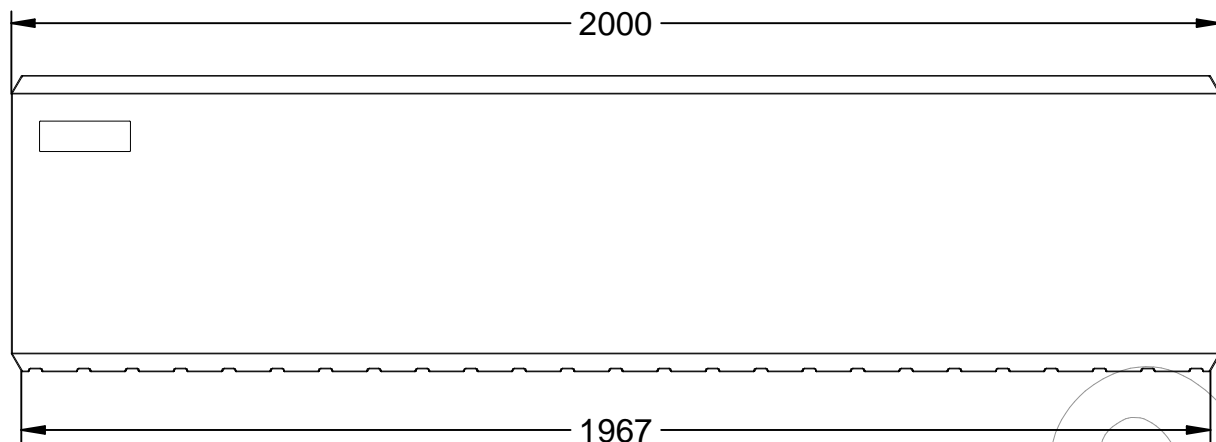

J-1020-PLAST

Jardinera modelo Heba, fabricada en polietileno con protección UV, de color gris, medidas: 2000x500x490 mm.

Revision: 01 - 01/02/2021

J-1020-PLAST

Jardinera modelo Heba, fabricada en polietileno con protección UV, de color gris, medidas: 2000x500x490 mm.

Color: Gris.

Medidas: 2000x500x490 mm.

-EN- 

Description: Heba model planter, manufactured in polyethylene with UV protection, grey.

Material: Medium Density Polyethylene (MDPE).
Packaging: Palletized and laminated.

Colour: Grey.

Measurements: 2000x500x490 mm.

-PT- 

Descrição: Modeladora Heba, fabricada em polietileno com proteção UV, cinza.

Material: Polietileno de Média Densidade (MDPE).
Embalagem: Paletizada e laminada.

Couleur: Gris.

Mesures: 2000x500x490 mm.