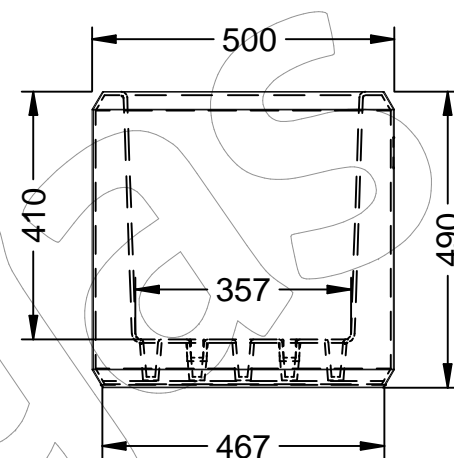

J-1020-PLAST

Jardinera modelo Heba, fabricada en polietileno con protección UV, de color gris, medidas: 2000x500x490 mm.

Revision: 01 - 01/02/2021

J-1020-PLAST

Jardinera modelo Heba, fabricada en polietileno con protección UV, de color gris, medidas: 2000x500x490 mm.

Color: Gris.

Medidas: 2000x500x490 mm.

-EN- 

Description: Heba model planter, manufactured in polyethylene with UV protection, grey.

Material: Medium Density Polyethylene (MDPE).
Packaging: Palletized and laminated.

Colour: Grey.

Measurements: 2000x500x490 mm.

-PT- 

Descrição: Modeladora Heba, fabricada em polietileno com proteção UV, cinza.

Material: Polietileno de Média Densidade (MDPE).
Embalagem: Paletizada e laminada.

Couleur: Gris.

Mesures: 2000x500x490 mm.