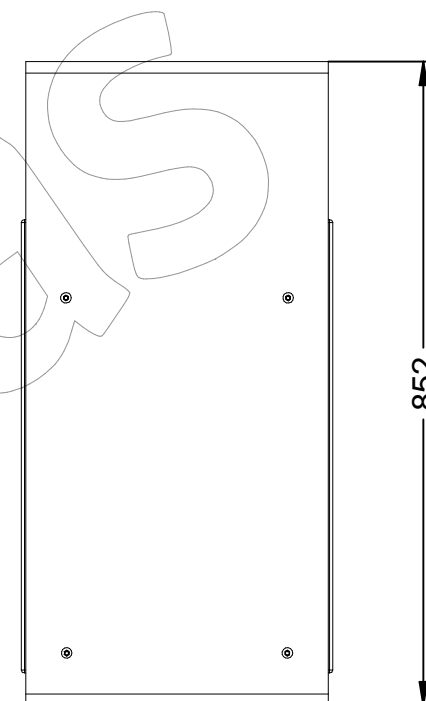

# C-2023-PC

Papelera modelo Tauló con soportes en acero pintado de color corten y 4 listones de madera de conífera certificada FSC®.

Revision: 01 - 09/01/2020

## C-2023-PC

Papelera modelo Tauló con soportes en acero pintado de color corten y 4 listones de madera de conífera certificada FSC®.

Revision: 01 - 09/01/2020

 Fábregas

-ES- 

Descripción: Papelera modelo Tauló con soportes en acero pintado de color corten y 4 listones de madera de conífera certificada FSC®.

Material:

- Listones: Madera de conífera certificada FSC®.
- Soporte: Acero.

Acabado: Soporte pintado de color corten.

Embalaje: Paletizado y plastificado.

Anclaje: Tornillo M10 x 100 mm ( No suministrado).