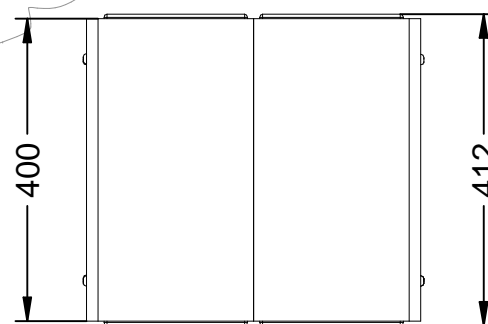

# C-2023-PC

Papelera modelo Tauló con soportes en acero pintado de color corten y 4 listones de madera de conífera certificada FSC®.

Revision: 01 - 09/01/2020

## C-2023-PC

Papelera modelo Tauló con soportes en acero pintado de color corten y 4 listones de madera de conífera certificada FSC®.

Revision: 01 - 09/01/2020

 Fábregas

-ES- 

Descripción: Papelera modelo Tauló con soportes en acero pintado de color corten y 4 listones de madera de conífera certificada FSC®.