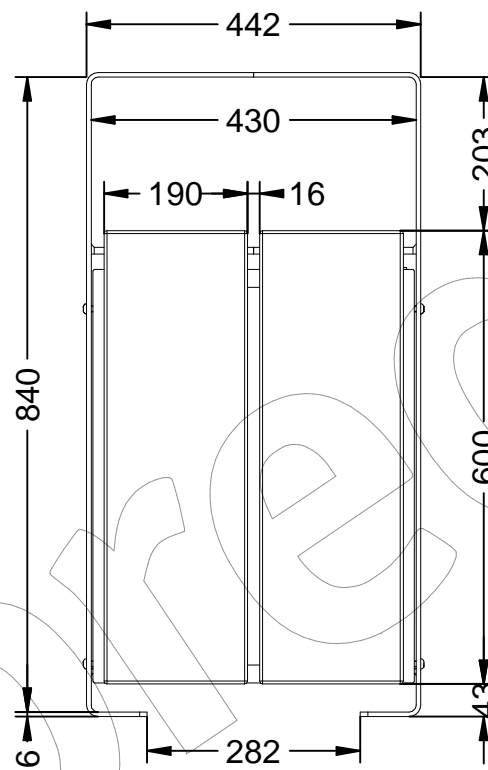

# C-2023-PC

Papelera modelo Tauló con soportes en acero pintado de color corten y 4 listones de madera de conífera certificada FSC®.

Revision: 01 - 09/01/2020

## C-2023-PC

Papelera modelo Tauló con soportes en acero pintado de color corten y 4 listones de madera de conífera certificada FSC®.

Revision: 01 - 09/01/2020

 Fábregas

-ES- 

Descripción: Papelera modelo Tauló con soportes en acero pintado de color corten y 4 listones de madera de conífera certificada FSC®.

Material:

- Listones: Madera de conífera certificada FSC®.
- Soporte: Acero.

Acabado: Soporte pintado de color corten.

Embalaje: Paletizado y plastificado.

Anclaje: Tornillo M10 x 100 mm ( No suministrado).

Packaging: Palletized and plasticized.

Anchoring: Screw M10 x 100 mm ( Not supplied).

-PT- 

Descrição: Caixa modelo Tauló com suportes de aço cor corten pintada e 4 ripas de madeira Coníferas certificadas pelo FSC®.