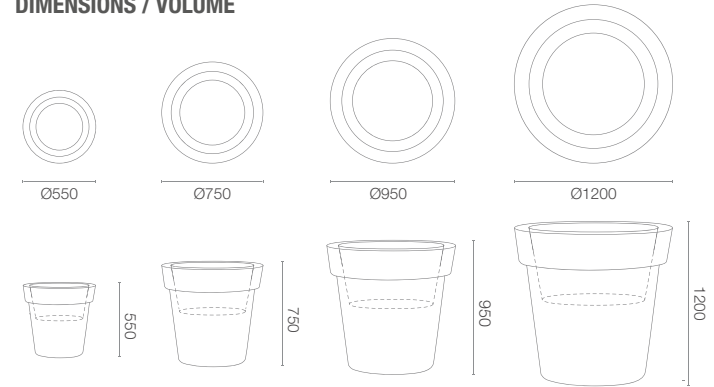

COLOR / TEXTURE (Matt)

BASIC COLORS (Matt)

*similar RAL colour

DIMENSIONS / VOLUME

NU 010 055 NU 010 080 NU 010 095 NU 010 120

CAPACITY / WEIGHT / MATERIAL

110l / 6kg	270l / 12kg	500l / 20kg	750l / 33kg	50l / 6kg	170l / 12kg	360l / 20kg	400l / 33kg
polythene							

MODEL	CODE	DIMENSIONS (mm)	RIM	DEPTH
Gianto 55	NU 010 055	ø550 x ø340 x 550h	35 x 120h	250
Gianto 80	NU 010 080	ø750 x ø465 x 750h	40 x 170h	350
Gianto 90	NU 010 095	ø950 x ø590 x 950h	60 x 215h	440
Gianto 120	NU 010 120	ø1200 x ø765 x 1200h	85 x 280h	550
Gianto 55 D	NU 010 055D	ø550 x ø340 x 550h	35 x 120h	250
Gianto 80 D	NU 010 080D	ø750 x ø465 x 750h	40 x 170h	350
Gianto 95 D	NU 010 095D	ø950 x ø590 x 950h	60 x 215h	440
Gianto 120 D	NU 010 120D	ø1200 x ø765 x 1200h	85 x 280h	550