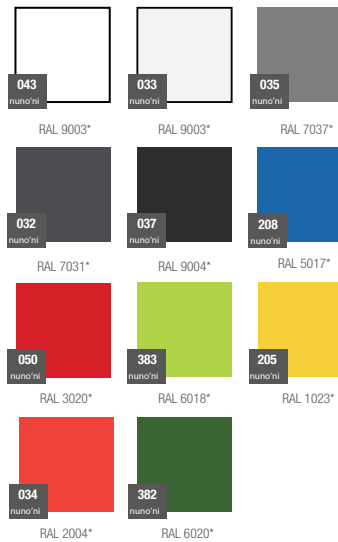

COLOR / TEXTURE (Matt)

BASIC COLORS (Matt)

*similar RAL colour

DIMENSIONS / VOLUME

NU 010 055 NU 010 080 NU 010 095 NU 010 120

CAPACITY / WEIGHT / MATERIAL

110l / 6kg	270l / 12kg	500l / 20kg	750l / 33kg	50l / 6kg	170l / 12kg	360l / 20kg	400l / 33kg
polythene							

MODEL	CODE	DIMENSIONS (mm)	RIM	DEPTH
Gianto 55	NU 010 055	ø550 x ø340 x 550h	35 x 120h	250
Gianto 80	NU 010 080	ø750 x ø465 x 750h	40 x 170h	350
Gianto 90	NU 010 095	ø950 x ø590 x 950h	60 x 215h	440
Gianto 120	NU 010 120	ø1200 x ø765 x 1200h	85 x 280h	550
Gianto 55 D	NU 010 055D	ø550 x ø340 x 550h	35 x 120h	250
Gianto 80 D	NU 010 080D	ø750 x ø465 x 750h	40 x 170h	350
Gianto 95 D	NU 010 095D	ø950 x ø590 x 950h	60 x 215h	440
Gianto 120 D	NU 010 120D	ø1200 x ø765 x 1200h	85 x 280h	550