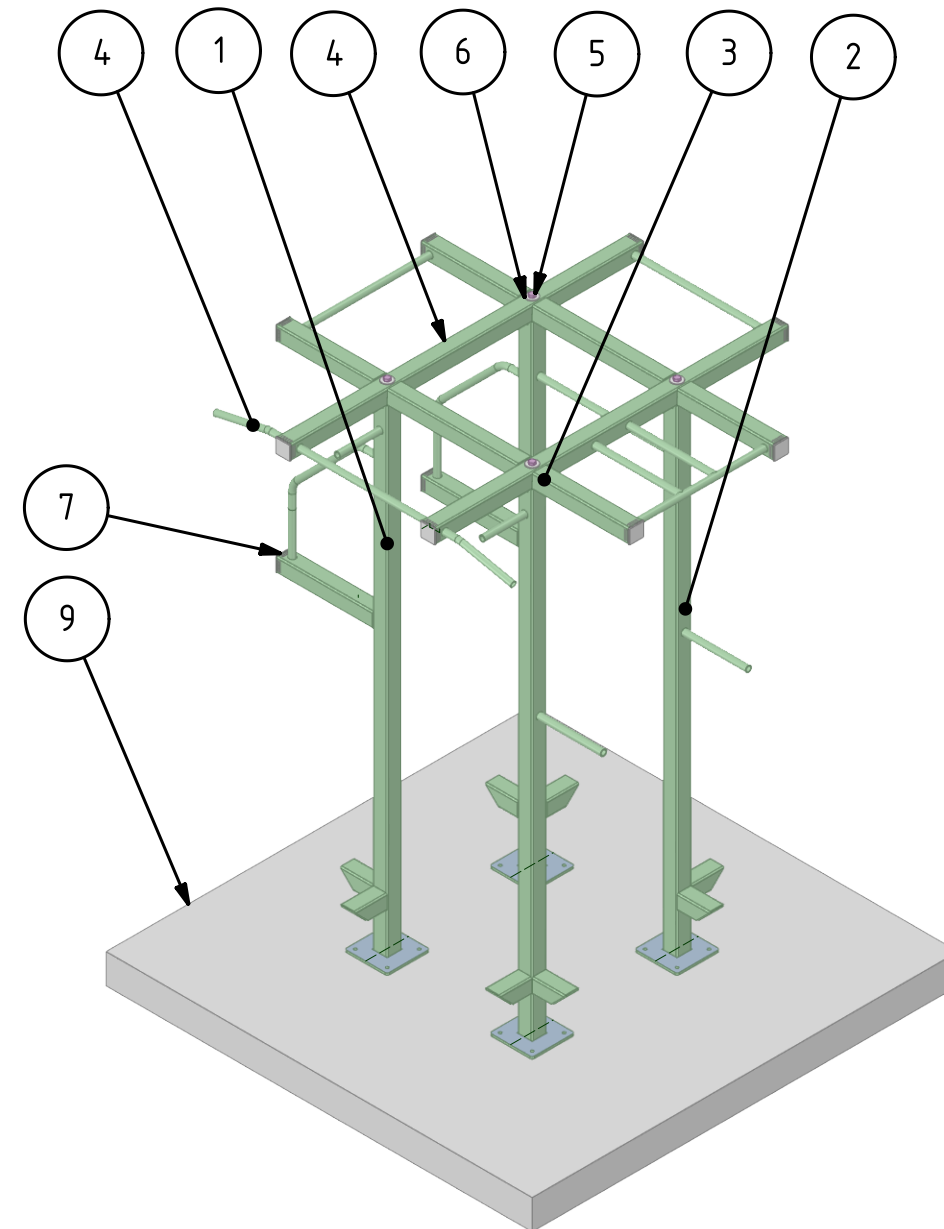

ITEMNUMMER	ONDERDEELNUMMER	HOEEVEELHEID
1	F30005190 Sam Staander P1	1
2	F30005191 Sam Staander P2	1
3	F30005192 Sam Staander P3	1
4	F30005193 Sam Boven Frame	1
5	F30005195 Zeskantbout M16x100-DIN931 ELVZ	4
6	F30005196 Sluitring 17x50-3D DIN9021-ELVZ	4
7	F30005197 Inslagdop 70mm vierkant	10
8	F30005198 Inslagdop Ø30mm rond	8
9	Stelconplaat 2000x2000x140 (levering klant)	1

Gewicht Fitnessstoestel 170 kg

**Benaming:** Sam Fitnessstoestel

Getekend: MvD	Nabewerking:	Materiaal: S235	Datum: 14-09-2016	Schaal: 1:25	A3
drachtaever: to D3conceptgroup			gecontroleerd LP	Amerikaanse projectie	
ening nummer: F30005189			Revisie:		