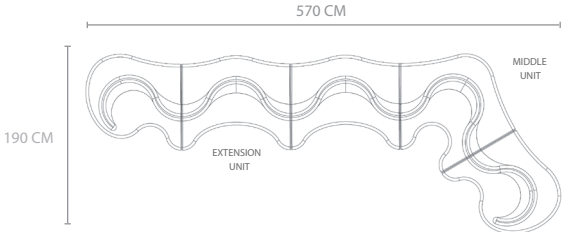

Right end module
(H: 80 / seat: 40)

116

115

Straight middle module
(H: 80 / seat: 40)

113

130

Left end module
(H: 80 / seat: 40)

116

115

Angular middle module
(H: 80 / seat: 40)

158

142

MIN. 5 SEATINGS

MIN. 9 SEATINGS

MIN. 7 SEATINGS

MIN. 9 SEATINGS

MIN. 9 SEATINGS

MIN. 11 SEATINGS