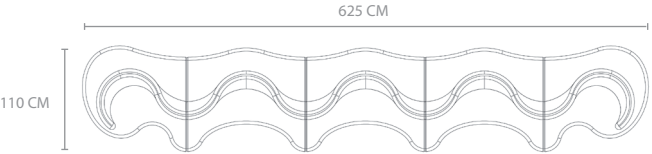

Right end module
(H: 80 / seat: 40)

116

115

Straight middle module
(H: 80 / seat: 40)

113

130

Left end module
(H: 80 / seat: 40)

116

115

Angular middle module
(H: 80 / seat: 40)

158

142

MIN. 5 SEATINGS

MIN. 9 SEATINGS

MIN. 7 SEATINGS

MIN. 9 SEATINGS

MIN. 9 SEATINGS

MIN. 11 SEATINGS