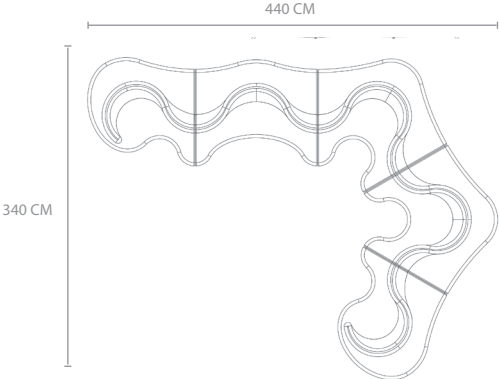

Right end module
(H: 80 / seat: 40)

116

115

Straight middle module
(H: 80 / seat: 40)

113

130

Left end module
(H: 80 / seat: 40)

116

115

Angular middle module
(H: 80 / seat: 40)

158

142

MIN. 5 SEATINGS

MIN. 9 SEATINGS

MIN. 7 SEATINGS

MIN. 9 SEATINGS

MIN. 9 SEATINGS

MIN. 11 SEATINGS