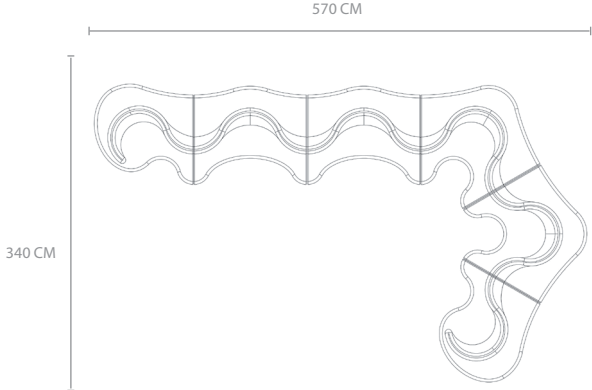

Right end module
(H: 80 / seat: 40)

116

115

Straight middle module
(H: 80 / seat: 40)

113

130

Left end module
(H: 80 / seat: 40)

116

115

Angular middle module
(H: 80 / seat: 40)

158

142

MIN. 5 SEATINGS

MIN. 9 SEATINGS

MIN. 7 SEATINGS

MIN. 9 SEATINGS

MIN. 9 SEATINGS

MIN. 11 SEATINGS