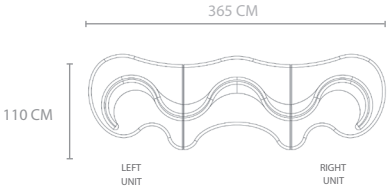

Right end module
(H: 80 / seat: 40)

116

115

Straight middle module
(H: 80 / seat: 40)

113

130

Left end module
(H: 80 / seat: 40)

116

115

Angular middle module
(H: 80 / seat: 40)

158

142

MIN. 5 SEATINGS

MIN. 9 SEATINGS

MIN. 7 SEATINGS

MIN. 9 SEATINGS

MIN. 9 SEATINGS

MIN. 11 SEATINGS