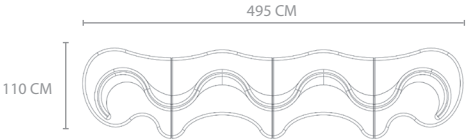

Right end module
(H: 80 / seat: 40)

116

115

Straight middle module
(H: 80 / seat: 40)

113

130

Left end module
(H: 80 / seat: 40)

116

115

Angular middle module
(H: 80 / seat: 40)

158

142

MIN. 5 SEATINGS

MIN. 9 SEATINGS

MIN. 7 SEATINGS

MIN. 9 SEATINGS

MIN. 9 SEATINGS

MIN. 11 SEATINGS