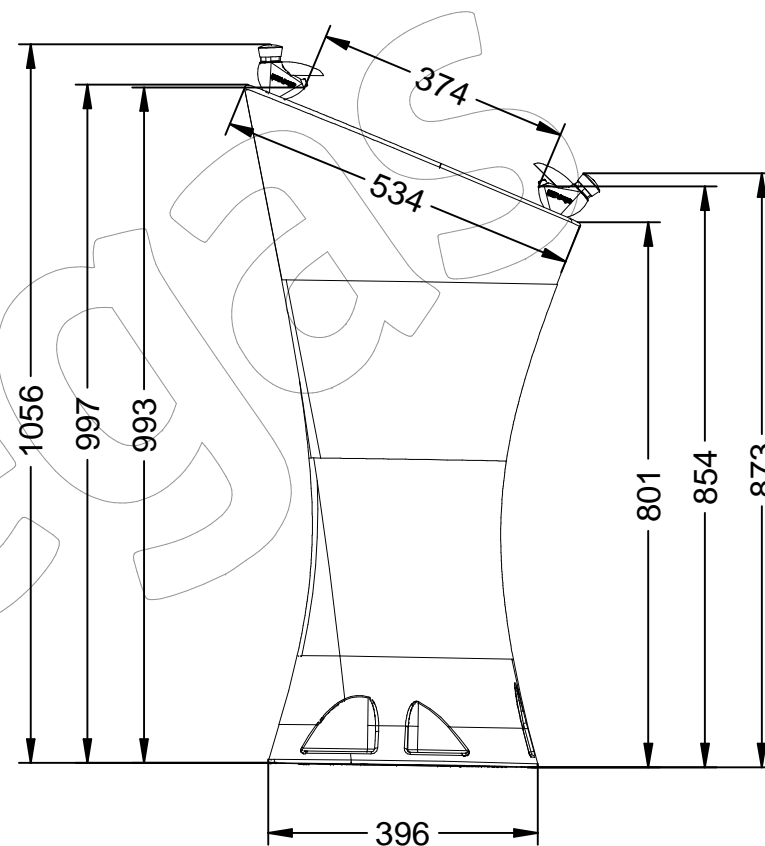

V-1017

Fuente modelo Alvium de polietileno de gran calidad disponible en varios colores, con dos grifos.

Revision: 01 - 06/11/2017