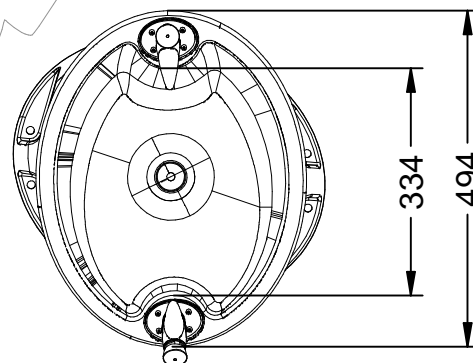

V-1017

Fuente modelo Alvium de polietileno de gran calidad disponible en varios colores, con dos grifos.

Revision: 01 - 06/11/2017