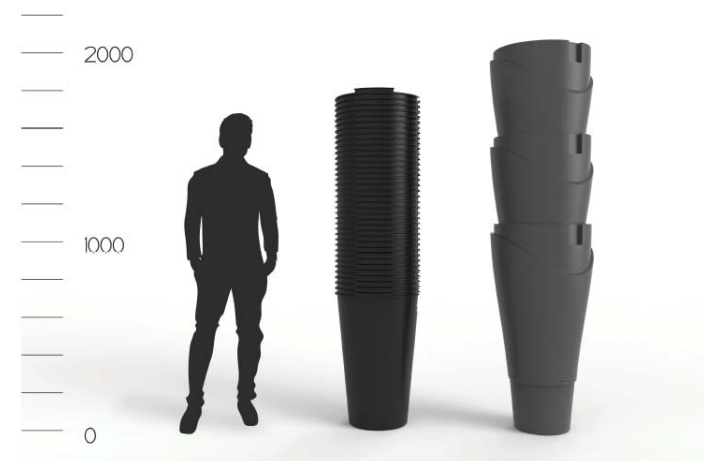

APILADO CUBOS

- Al acabar la temporada estival, los cubos se puede retirar y apilar gracias a su forma.