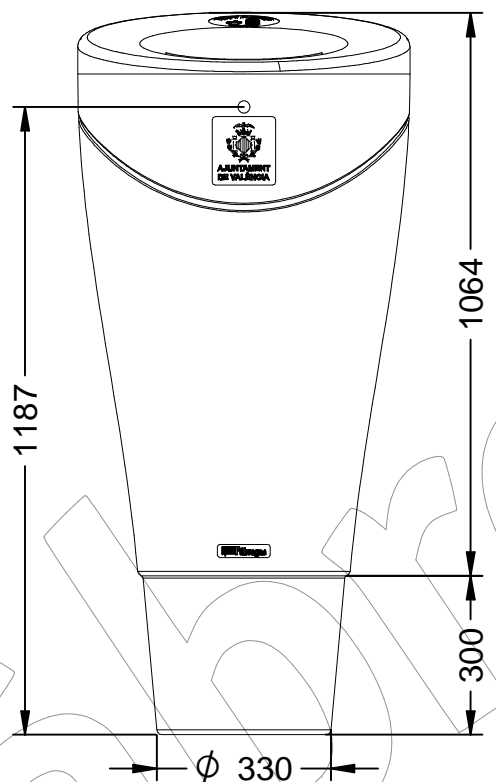

P-1018-BEACH

Papelera modelo Alvium Beach, de polietileno con protección UV, con capacidad de 120 Litros, con tapa de diferentes colores.

Revision: 01 - 01/02/2021

Disponible la papelera Beach, con tapa de diferentes colores para diferenciar los residuos.

- Tapa Marrón (Orgánico)
- Tapa Verde (Vidrio)
- Tapa Azul (Papel)
- Tapa Amarilla (Envases)