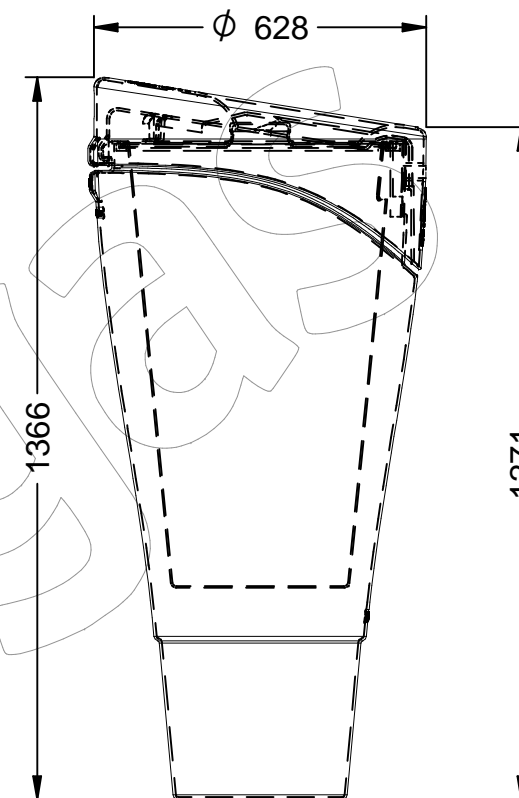

P-1018-BEACH

Papelera modelo Alvium Beach, de polietileno con protección UV, con capacidad de 120 Litros, con tapa de diferentes colores.

Revision: 01 - 01/02/2021

Disponible la papelera Beach, con tapa de diferentes colores para diferenciar los residuos.

- Tapa Marrón (Orgánico)
- Tapa Verde (Vidrio)
- Tapa Azul (Papel)
- Tapa Amarilla (Envases)