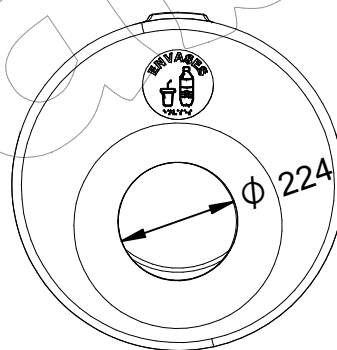

P-1018-BEACH

Papelera modelo Alvium Beach, de polietileno con protección UV, con capacidad de 120 Litros, con tapa de diferentes colores.

Revision: 01 - 01/02/2021

Disponible la papelera Beach, con tapa de diferentes colores para diferenciar los residuos.

- Tapa Marrón (Orgánico)
- Tapa Verde (Vidrio)
- Tapa Azul (Papel)
- Tapa Amarilla (Envases)