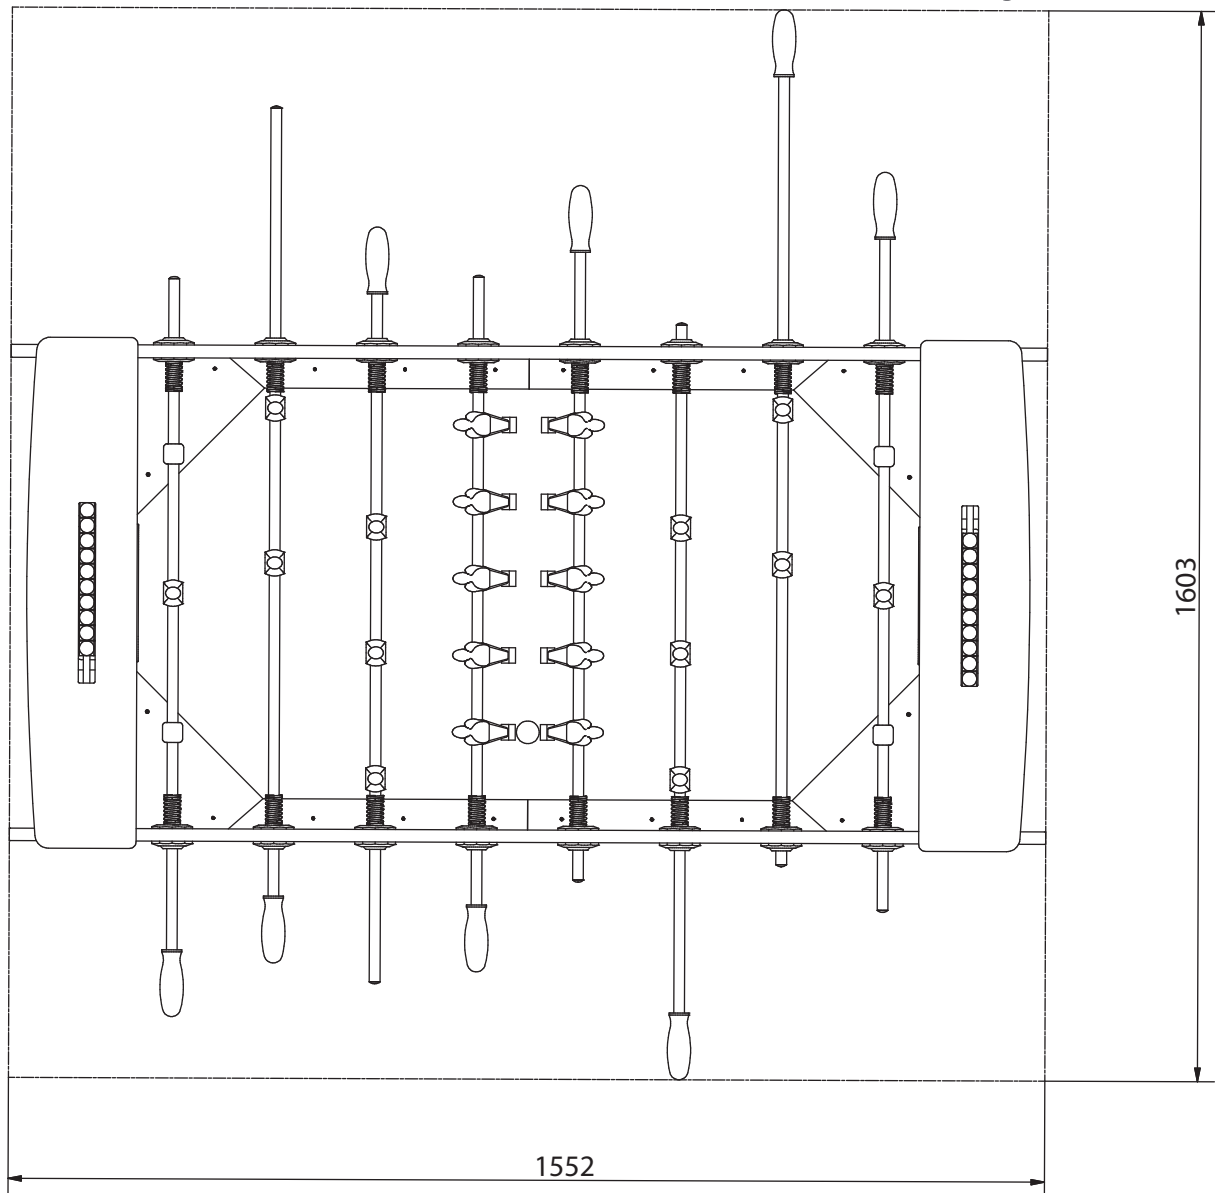

SPORT GRUPA Sp. z o.o.
ul. Dźwigowa 24
05-300 Mińsk Mazowiecki

www.sportgrupa.pl
info@sportgrupa.pl
tel.+48 25 758 66 00

Piłkarzyki / Table Football

Instrukcja montażu / Assembly instruction

nr/no.	Wykaz części	szt./ pcs.	List of parts
1	Błat z obudową	1	Table top with case
2	Noga	4	Leg
3	Komplet grilli z figurkami	2	Bars with figures (Set)
4	Pierścień redukcyjny	32	Reduction ring
5	Piłeczka	1	Ball
6	Kotwa z zaślepką	4	Anchor with a plug
A	Śruba M8x25	16	Screw M8x25
B	Wkręt 4x20	32	Screw 4x20

Rys. 1 / Pic 1

Rys. 2 / Pic 2

Rys. 3 / Pic 3

Rys. 4 / Pic 4

659

678

698

Rys 5 / Pic 5