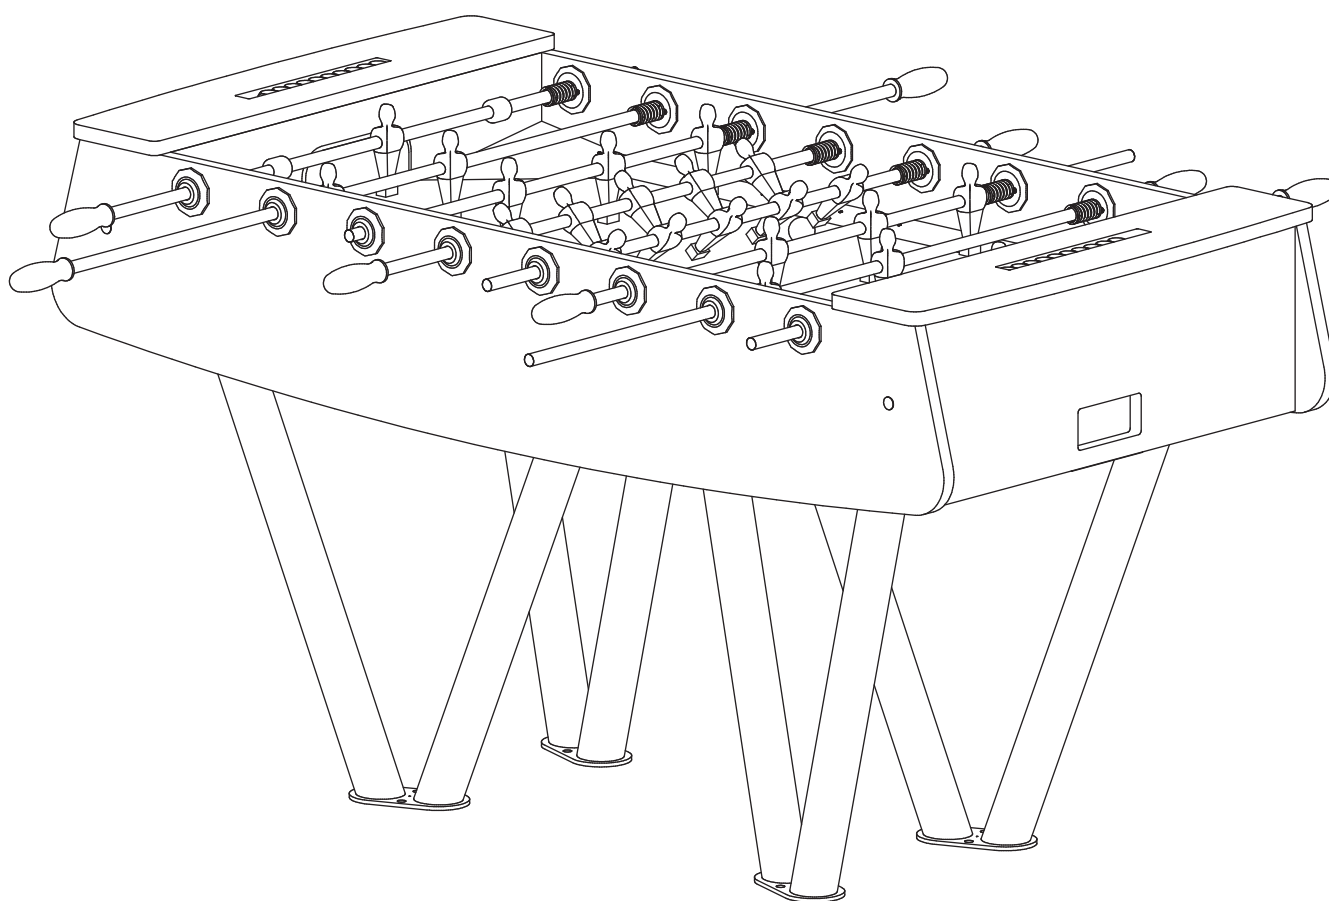

SPORT GRUPA Sp. z o.o.
ul. Dźwigowa 24
05-300 Mińsk Mazowiecki

www.sportgrupa.pl
info@sportgrupa.pl
tel.+48 25 758 66 00

Piłkarzyki / Table Football

Instrukcja montażu / Assembly instruction

nr/no.	Wykaz części	szt./ pcs.	List of parts
1	Błat z obudową	1	Table top with case
2	Noga	4	Leg
3	Komplet grilli z figurkami	2	Bars with figures (Set)
4	Pierścień redukcyjny	32	Reduction ring
5	Piłeczka	1	Ball
6	Kotwa z zaślepką	4	Anchor with a plug
A	Śruba M8x25	16	Screw M8x25
B	Wkręt 4x20	32	Screw 4x20

Rys. 1 / Pic 1

Rys. 2 / Pic 2

Rys. 3 / Pic 3

Rys. 4 / Pic 4

659

678

698

Rys 5 / Pic 5