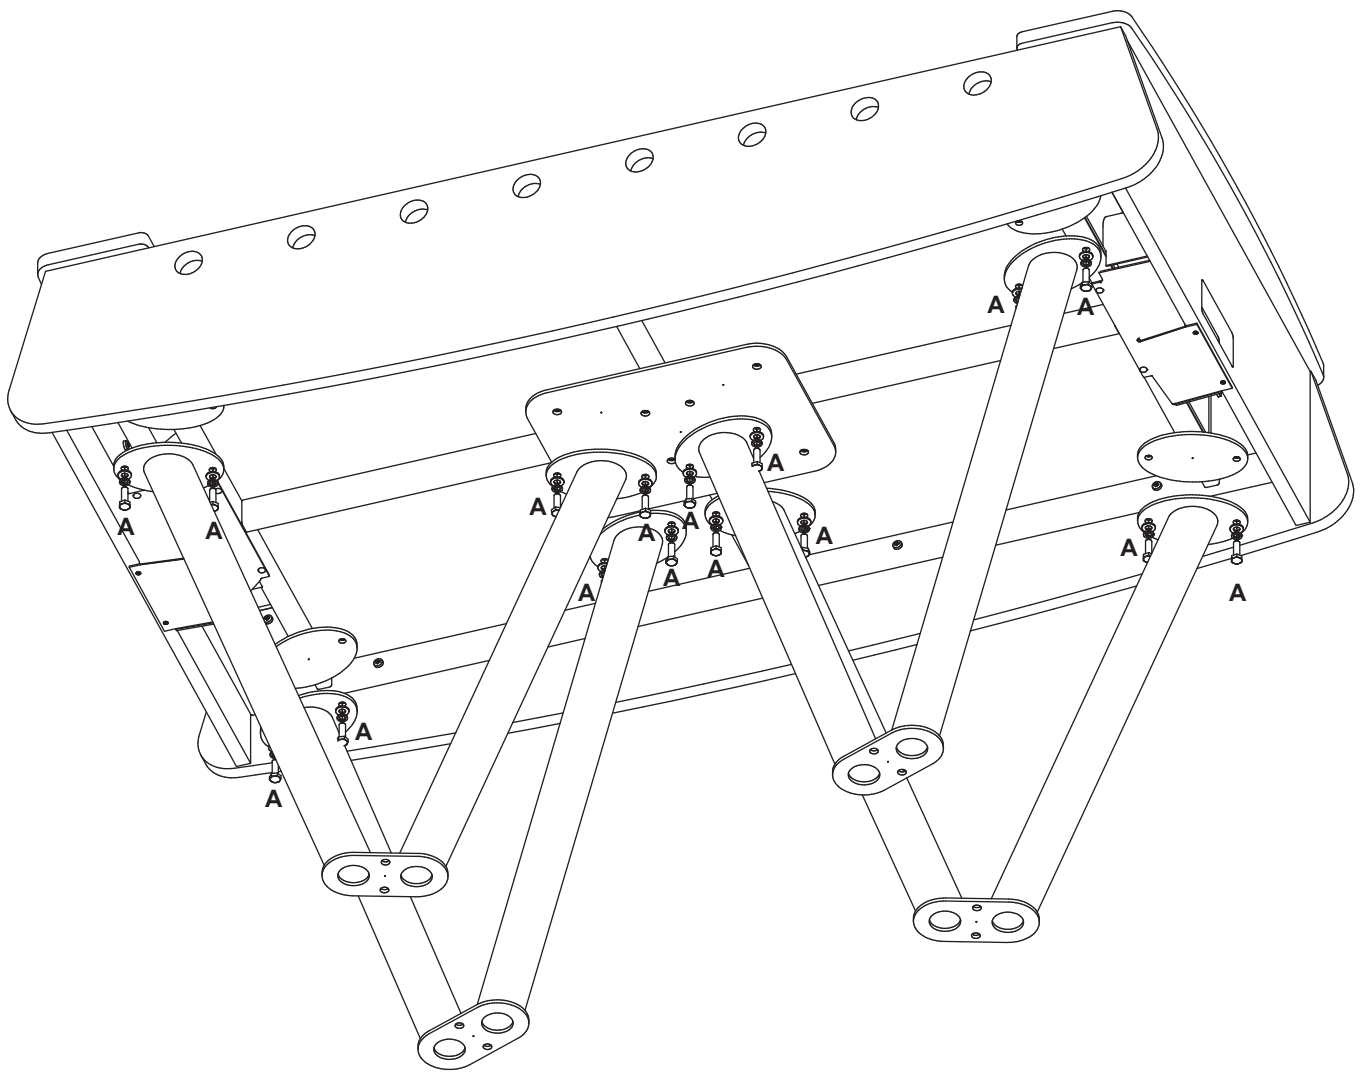

SPORT GRUPA Sp. z o.o.
ul. Dźwigowa 24
05-300 Mińsk Mazowiecki

www.sportgrupa.pl
info@sportgrupa.pl
tel.+48 25 758 66 00

Piłkarzyki / Table Football

Instrukcja montażu / Assembly instruction

nr/no.	Wykaz części	szt./ pcs.	List of parts
1	Błat z obudową	1	Table top with case
2	Noga	4	Leg
3	Komplet grilli z figurkami	2	Bars with figures (Set)
4	Pierścień redukcyjny	32	Reduction ring
5	Piłeczka	1	Ball
6	Kotwa z zaślepką	4	Anchor with a plug
A	Śruba M8x25	16	Screw M8x25
B	Wkręt 4x20	32	Screw 4x20

Rys. 1 / Pic 1

Rys. 2 / Pic 2

Rys. 3 / Pic 3

Rys. 4 / Pic 4

659

678

698

Rys 5 / Pic 5