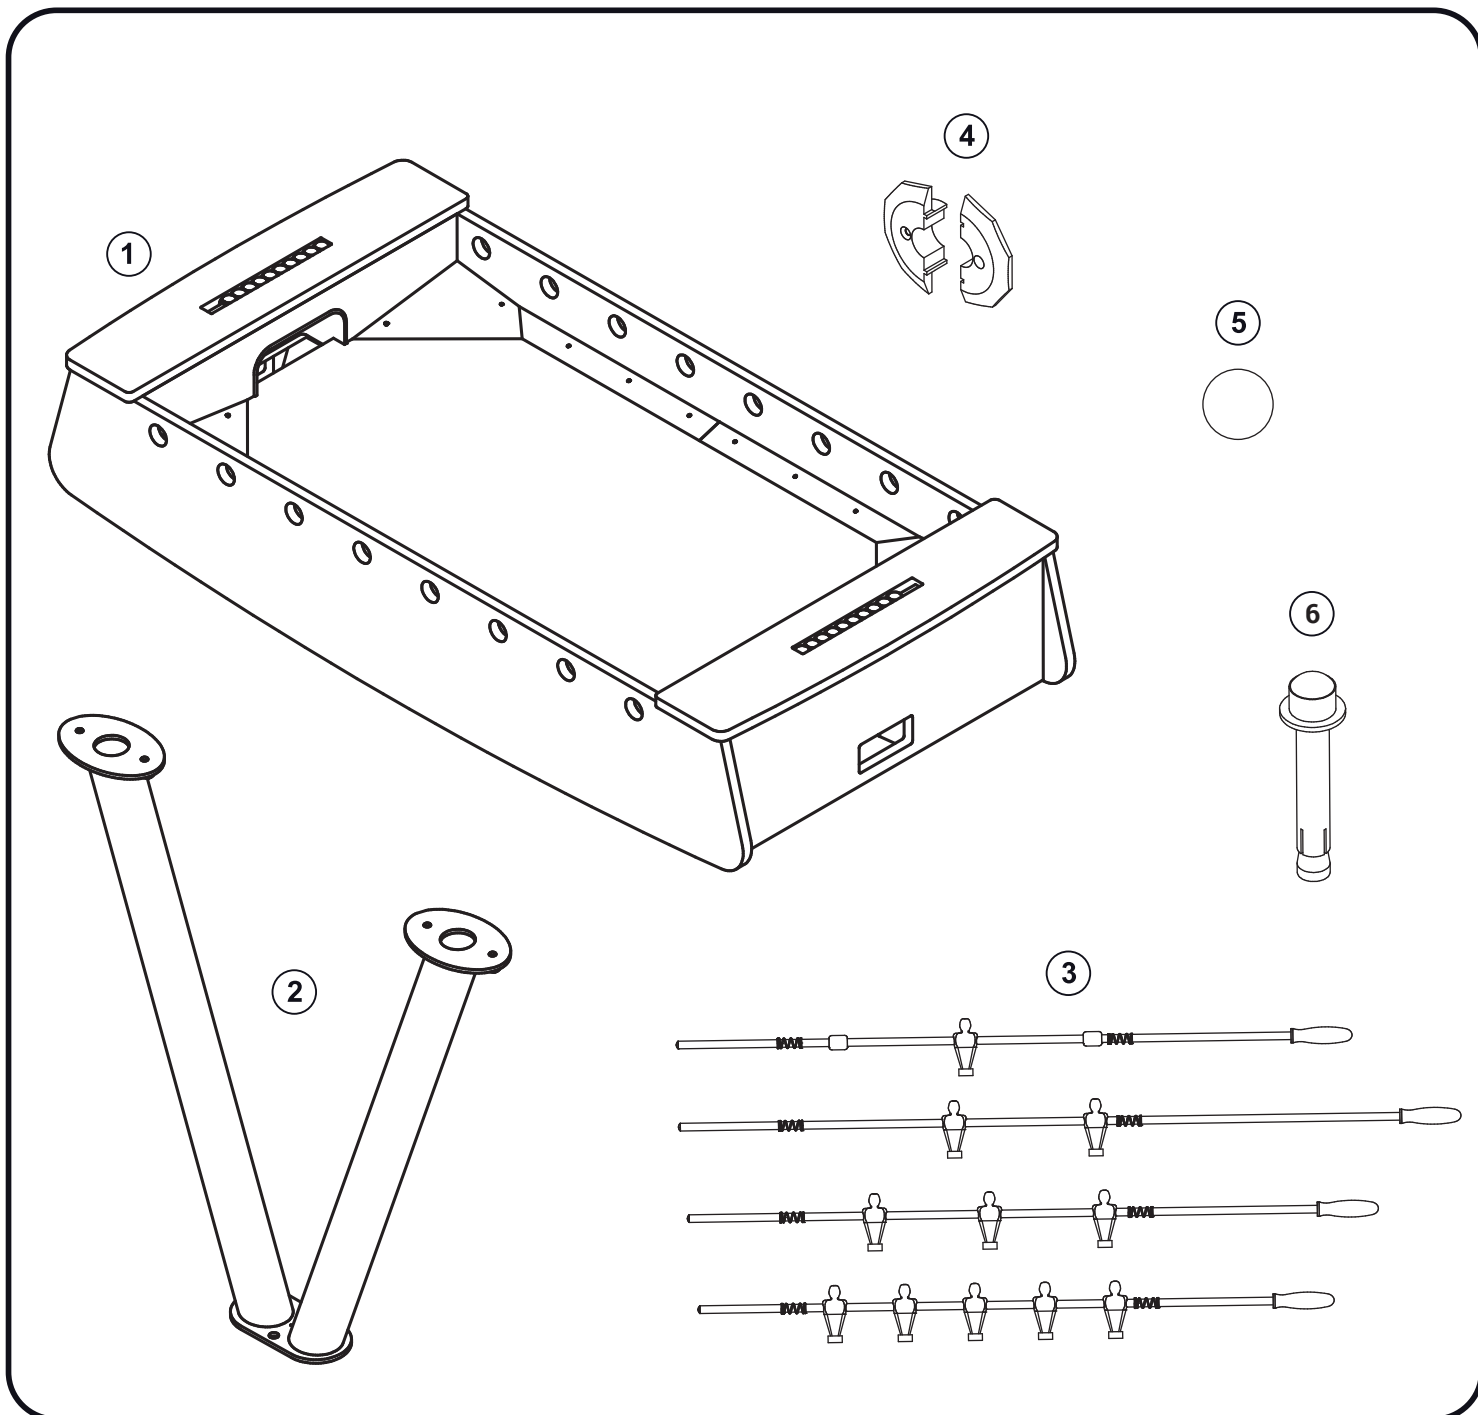

SPORT GRUPA Sp. z o.o.
ul. Dźwigowa 24
05-300 Mińsk Mazowiecki

www.sportgrupa.pl
info@sportgrupa.pl
tel.+48 25 758 66 00

Piłkarzyki / Table Football

Instrukcja montażu / Assembly instruction

nr/no.	Wykaz części	szt./ pcs.	List of parts
1	Błat z obudową	1	Table top with case
2	Noga	4	Leg
3	Komplet grilli z figurkami	2	Bars with figures (Set)
4	Pierścień redukcyjny	32	Reduction ring
5	Piłeczka	1	Ball
6	Kotwa z zaślepką	4	Anchor with a plug
A	Śruba M8x25	16	Screw M8x25
B	Wkręt 4x20	32	Screw 4x20