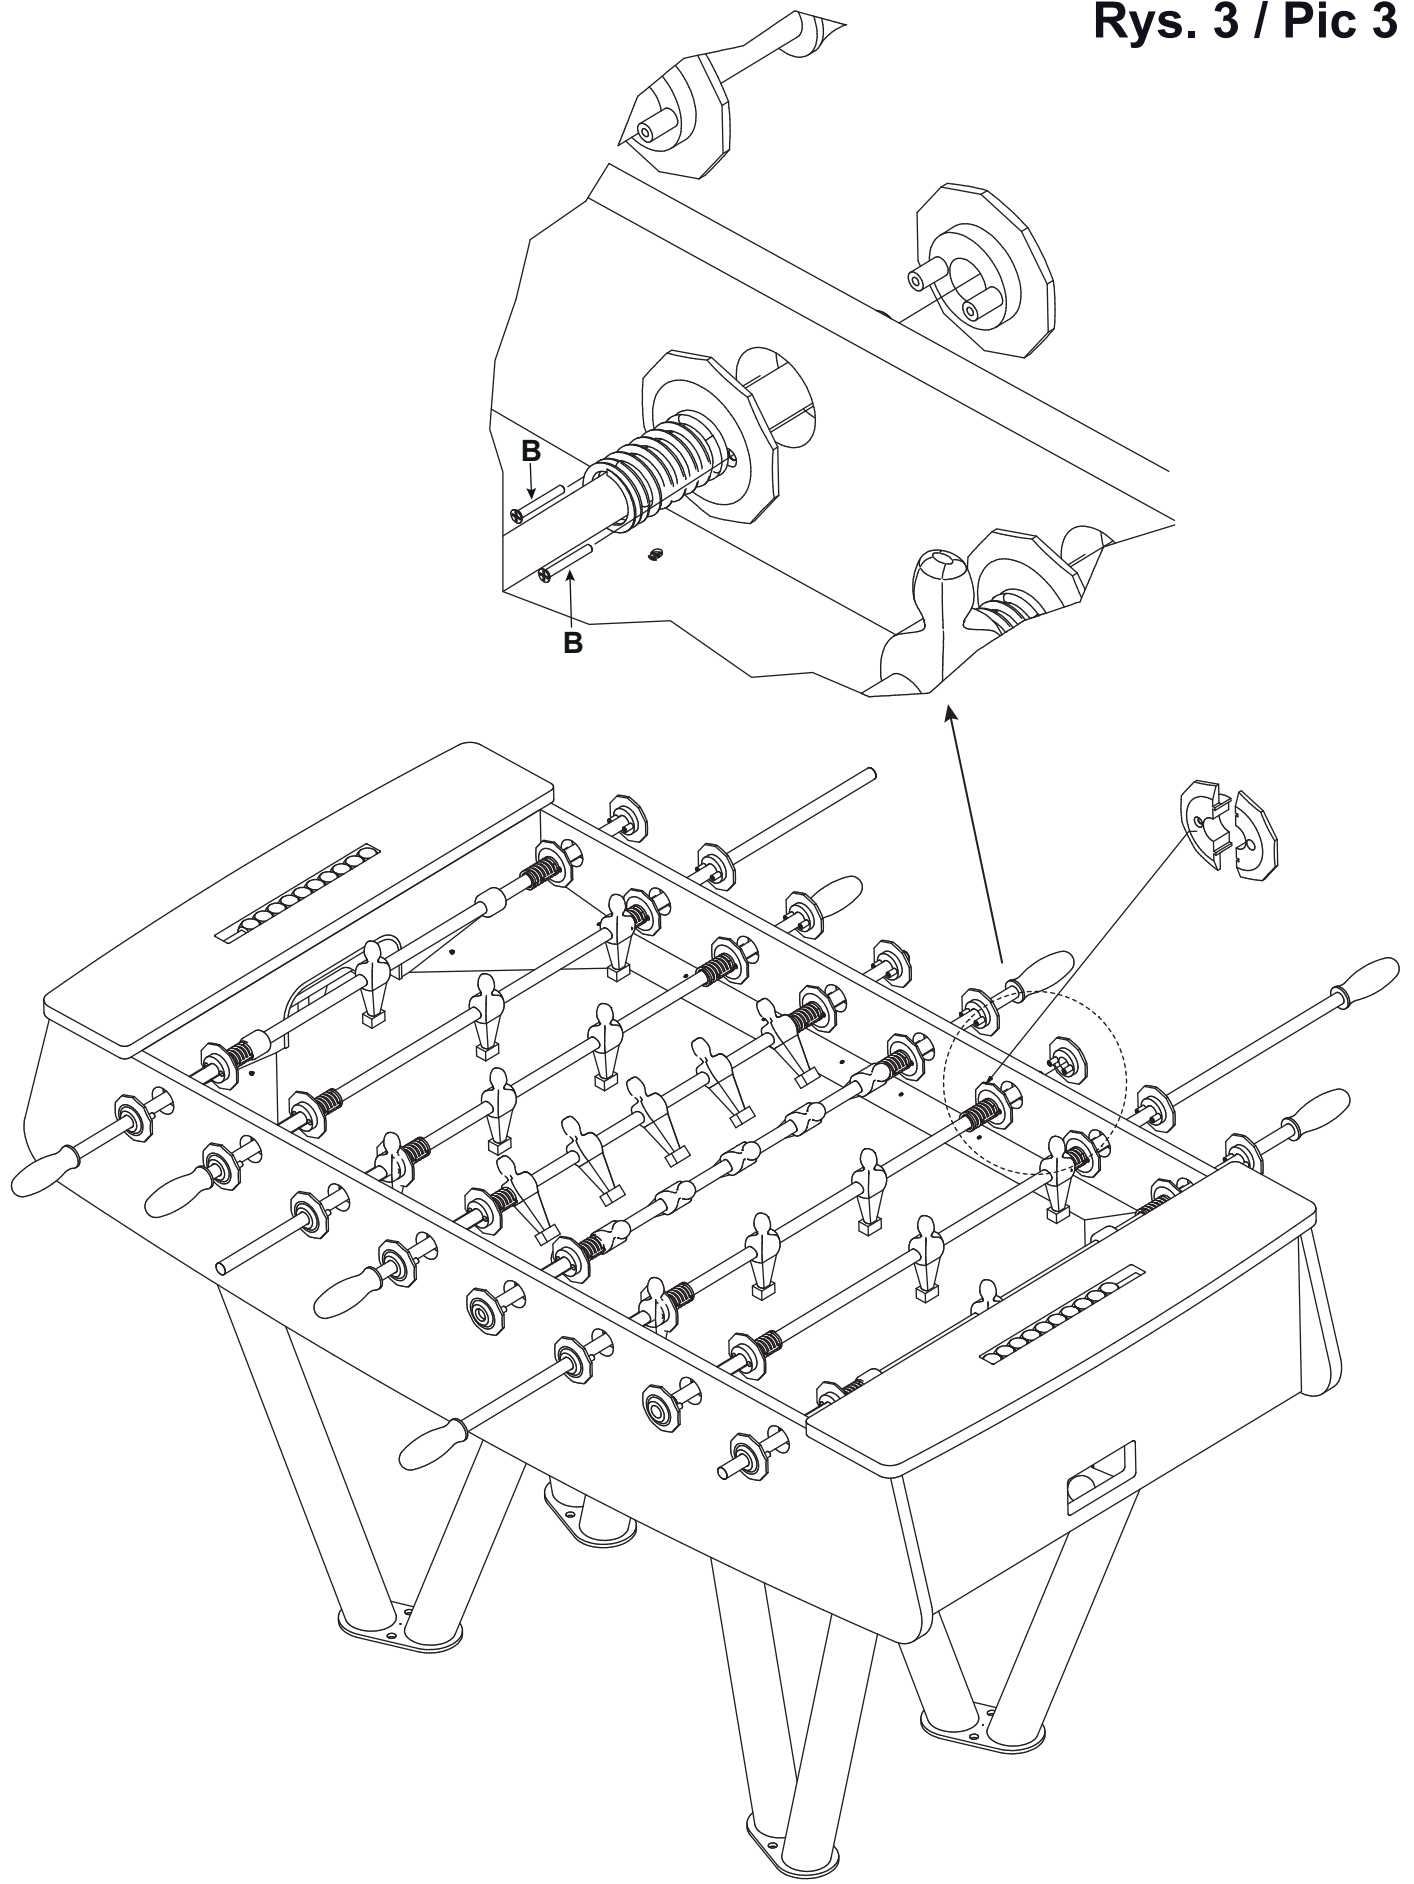

SPORT GRUPA Sp. z o.o.
ul. Dźwigowa 24
05-300 Mińsk Mazowiecki

www.sportgrupa.pl
info@sportgrupa.pl
tel.+48 25 758 66 00

Piłkarzyki / Table Football

Instrukcja montażu / Assembly instruction

nr/no.	Wykaz części	szt./ pcs.	List of parts
1	Błat z obudową	1	Table top with case
2	Noga	4	Leg
3	Komplet grilli z figurkami	2	Bars with figures (Set)
4	Pierścień redukcyjny	32	Reduction ring
5	Piłeczka	1	Ball
6	Kotwa z zaślepką	4	Anchor with a plug
A	Śruba M8x25	16	Screw M8x25
B	Wkręt 4x20	32	Screw 4x20

Rys. 1 / Pic 1

Rys. 2 / Pic 2

Rys. 3 / Pic 3

Rys. 4 / Pic 4

659

678

698

Rys 5 / Pic 5