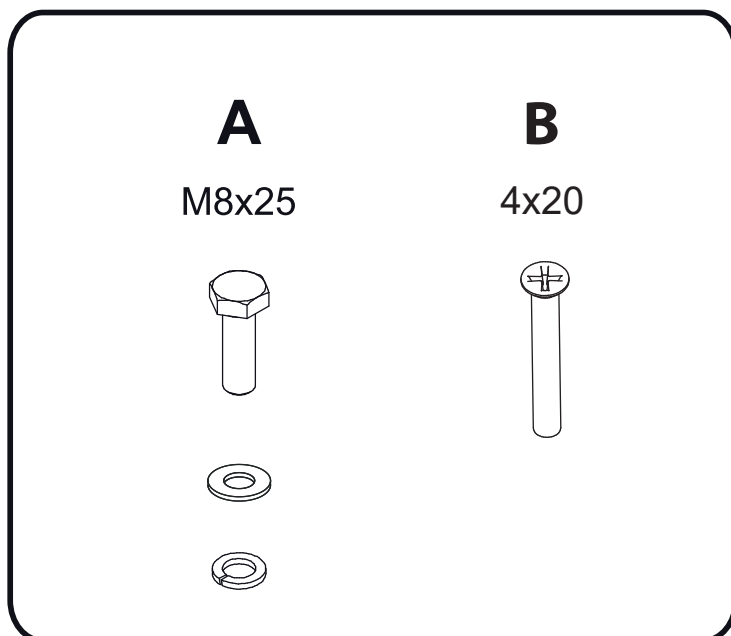

SPORT GRUPA Sp. z o.o.
ul. Dźwigowa 24
05-300 Mińsk Mazowiecki

www.sportgrupa.pl
info@sportgrupa.pl
tel.+48 25 758 66 00

Piłkarzyki / Table Football

Instrukcja montażu / Assembly instruction

nr/no.	Wykaz części	szt./ pcs.	List of parts
1	Błat z obudową	1	Table top with case
2	Noga	4	Leg
3	Komplet grilli z figurkami	2	Bars with figures (Set)
4	Pierścień redukcyjny	32	Reduction ring
5	Piłeczka	1	Ball
6	Kotwa z zaślepką	4	Anchor with a plug
A	Śruba M8x25	16	Screw M8x25
B	Wkręt 4x20	32	Screw 4x20

Rys. 1 / Pic 1

Rys. 2 / Pic 2

Rys. 3 / Pic 3

Rys. 4 / Pic 4

659

678

698

Rys 5 / Pic 5