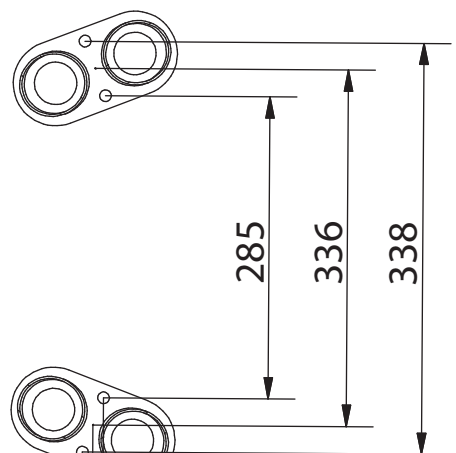

SPORT GRUPA Sp. z o.o.
ul. Dźwigowa 24
05-300 Mińsk Mazowiecki

www.sportgrupa.pl
info@sportgrupa.pl
tel.+48 25 758 66 00

Piłkarzyki / Table Football

Instrukcja montażu / Assembly instruction

nr/no.	Wykaz części	szt./ pcs.	List of parts
1	Błat z obudową	1	Table top with case
2	Noga	4	Leg
3	Komplet grilli z figurkami	2	Bars with figures (Set)
4	Pierścień redukcyjny	32	Reduction ring
5	Piłeczka	1	Ball
6	Kotwa z zaślepką	4	Anchor with a plug
A	Śruba M8x25	16	Screw M8x25
B	Wkręt 4x20	32	Screw 4x20

Rys. 1 / Pic 1

Rys. 2 / Pic 2

Rys. 3 / Pic 3

Rys. 4 / Pic 4

659

678

698

Rys 5 / Pic 5