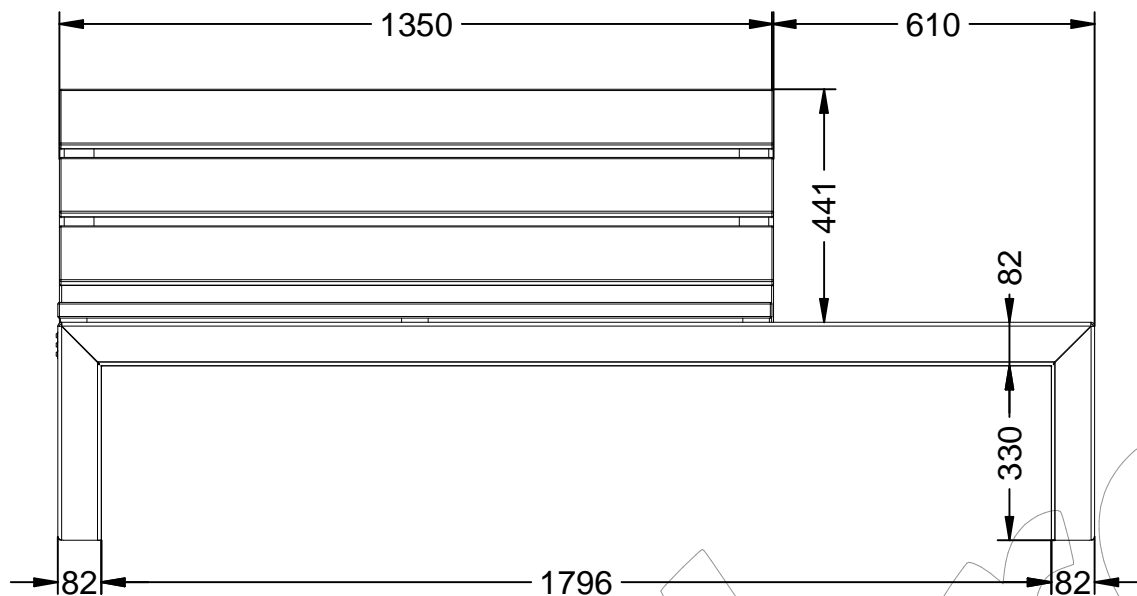

C-1008-MET-MAR-MR

Banco modelo Zeus Plus con respaldo en chapa de acero, pintado de color gris martele, con 6 listones de madera de Guinea.

Revision: 01 - 16/03/2021

C-1008-MET-MAR-MR

Banco modelo Zeus Plus con respaldo en chapa de acero, pintado de color gris martele, con 6 listones de madera de Guinea.