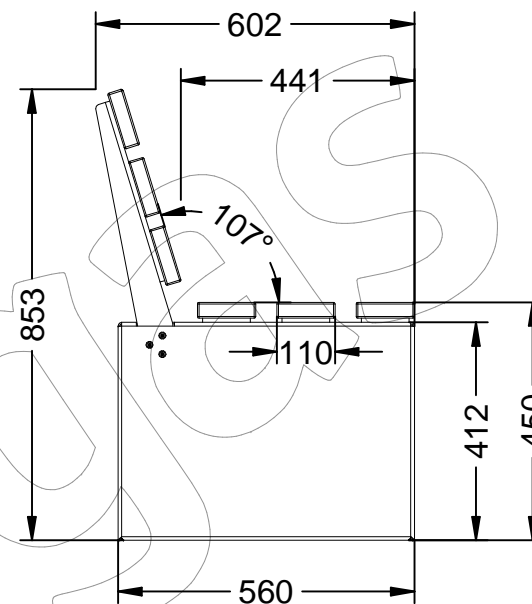

C-1008-MET-MAR-MR

Banco modelo Zeus Plus con respaldo en chapa de acero, pintado de color gris martele, con 6 listones de madera de Guinea.

Revision: 01 - 16/03/2021

C-1008-MET-MAR-MR

Banco modelo Zeus Plus con respaldo en chapa de acero, pintado de color gris martele, con 6 listones de madera de Guinea.