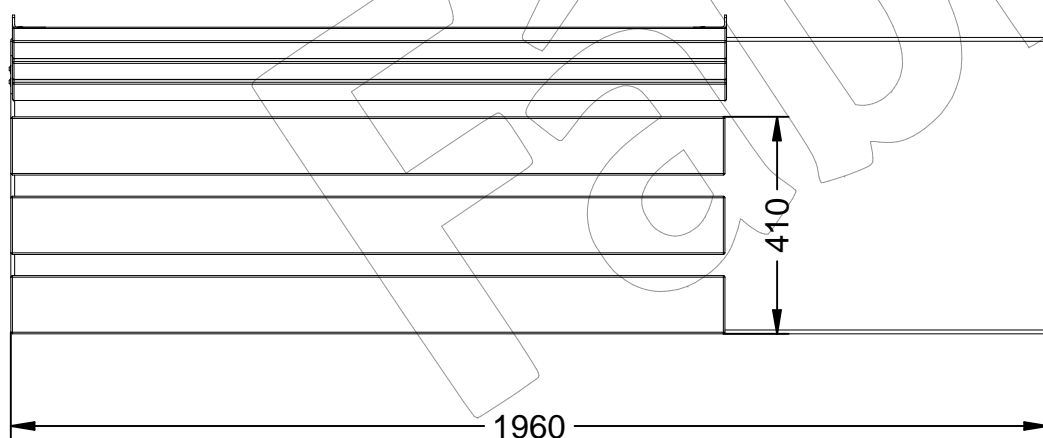

C-1008-MET-MAR-MR

Banco modelo Zeus Plus con respaldo en chapa de acero, pintado de color gris martele, con 6 listones de madera de Guinea.

Revision: 01 - 16/03/2021