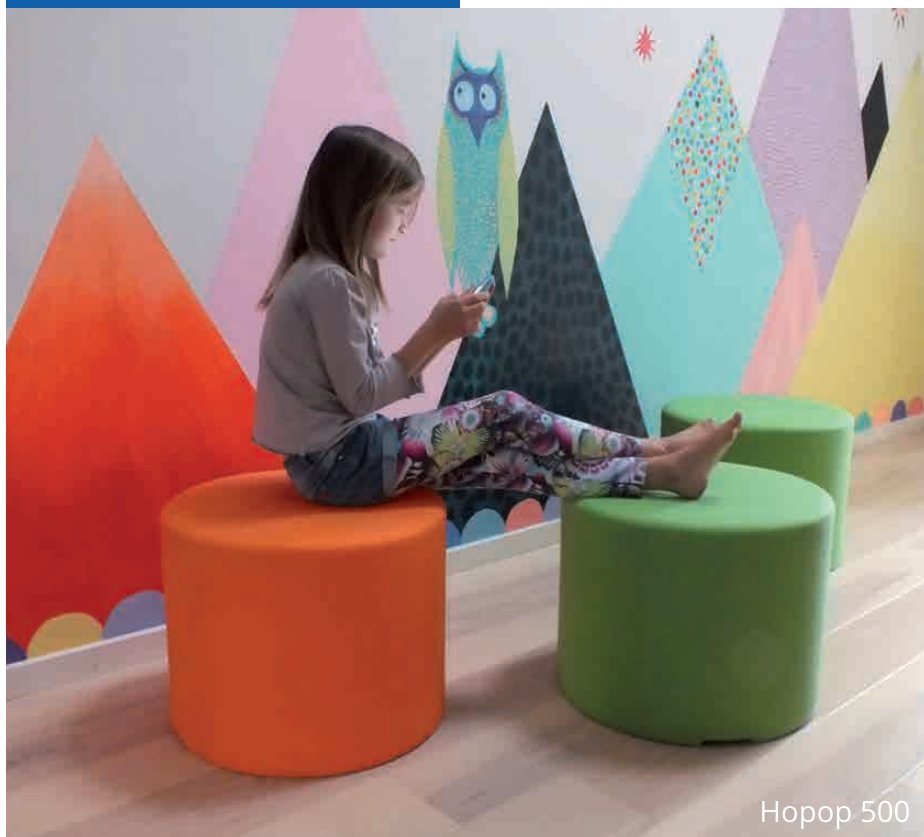

Kleurrijk en kindvriendelijk

Hopop 500

Felle kleuren

Rustige kleuren

Coffin Lounge

Scoop

Tover het schoolplein om tot een kleurrijke en kindvriendelijke omgeving met schoolmeubilair dat zowel buiten als binnen gebruikt kan worden. Bestand tegen alle weersomstandigheden en intensief gebruik. Meubilair dat uitnodigt om te spelen, ontspannen en te ontmoeten. Flexibel in gebruik en onderhoudsvriendelijk.

Arabesque

Schoolmeubilair voor binnen en buiten

Loop Arc

Shark

Lava

Supercell

Robuust, sterk en speels

Schoolmeubilair dat tegen een stootje kan met veilig afgeronde hoeken. Ontmoeten, hangen, chillen of spelen op natuurlijke materialen zoals beton of hout. Stoer en onverwoestbaar buitenmeubilair dat in het onderwijs ook vaak binnen wordt geplaatst. Stijlvol meubilair voor het speelplein van een kinderdagverblijf of het atrium van een universiteit. Van kleuters tot studenten: ons schoolmeubilair kan overal en voor alle leeftijden worden ingezet!

Duurzame picknicktafels voor schoolplein of kantine

Plateau O

Buiten ontspannen, binnen lunchen of samenwerken op een leerplein: onze picknicktafels zijn overal in en rondom school te gebruiken en gaan jarenlang mee. In veel verschillende kleuren verkrijgbaar waardoor een saai schoolplein tot leven komt en een strakke hal, gang of aula een inspirerende frisse leeromgeving wordt.