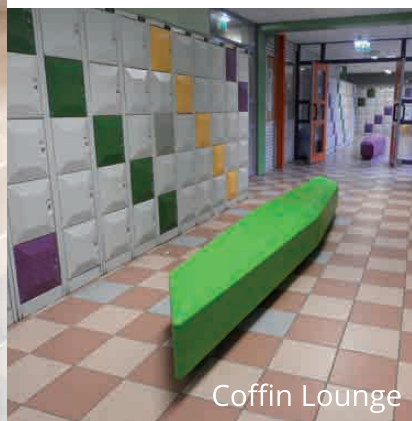

Kleurrijk en kindvriendelijk

Hopop 500

Felle kleuren

Rustige kleuren

Coffin Lounge

Scoop

Tover het schoolplein om tot een kleurrijke en kindvriendelijke omgeving met schoolmeubilair dat zowel buiten als binnen gebruikt kan worden. Bestand tegen alle weersomstandigheden en intensief gebruik. Meubilair dat uitnodigt om te spelen, ontspannen en te ontmoeten. Flexibel in gebruik en onderhoudsvriendelijk.

Arabesque

Schoolmeubilair voor binnen en buiten

Loop Arc

Shark

Lava

Supercell

Robuust, sterk en speels

Schoolmeubilair dat tegen een stootje kan met veilig afgeronde hoeken. Ontmoeten, hangen, chillen of spelen op natuurlijke materialen zoals beton of hout. Stoer en onverwoestbaar buitenmeubilair dat in het onderwijs ook vaak binnen wordt geplaatst. Stijlvol meubilair voor het speelplein van een kinderdagverblijf of het atrium van een universiteit. Van kleuters tot studenten: ons schoolmeubilair kan overal en voor alle leeftijden worden ingezet!

Duurzame picknicktafels voor schoolplein of kantine

Plateau O

Buiten ontspannen, binnen lunchen of samenwerken op een leerplein: onze picknicktafels zijn overal in en rondom school te gebruiken en gaan jarenlang mee. In veel verschillende kleuren verkrijgbaar waardoor een saai schoolplein tot leven komt en een strakke hal, gang of aula een inspirerende frisse leeromgeving wordt.