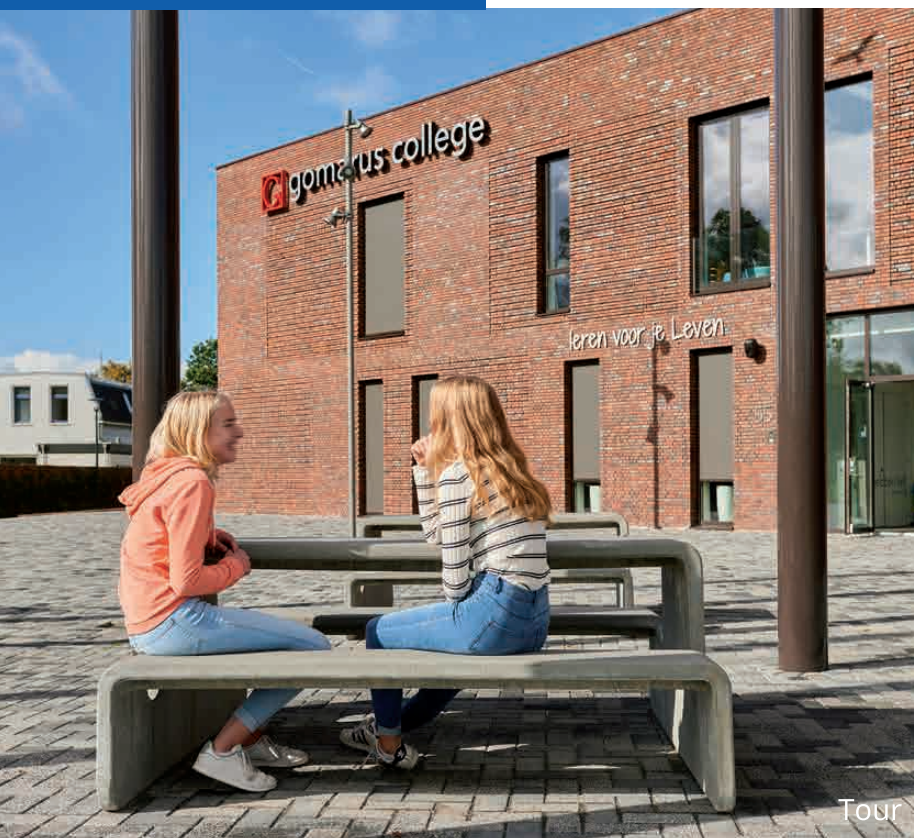

Arabesque

Schoolmeubilair voor binnen en buiten

Loop Arc

Shark

Lava

Supercell

Robuust, sterk en speels

Schoolmeubilair dat tegen een stootje kan met veilig afgeronde hoeken. Ontmoeten, hangen, chillen of spelen op natuurlijke materialen zoals beton of hout. Stoer en onverwoestbaar buitenmeubilair dat in het onderwijs ook vaak binnen wordt geplaatst. Stijlvol meubilair voor het speelplein van een kinderdagverblijf of het atrium van een universiteit. Van kleuters tot studenten: ons schoolmeubilair kan overal en voor alle leeftijden worden ingezet!

Duurzame picknicktafels voor schoolplein of kantine

Plateau O

Buiten ontspannen, binnen lunchen of samenwerken op een leerplein: onze picknicktafels zijn overal in en rondom school te gebruiken en gaan jarenlang mee. In veel verschillende kleuren verkrijgbaar waardoor een saai schoolplein tot leven komt en een strakke hal, gang of aula een inspirerende frisse leeromgeving wordt.