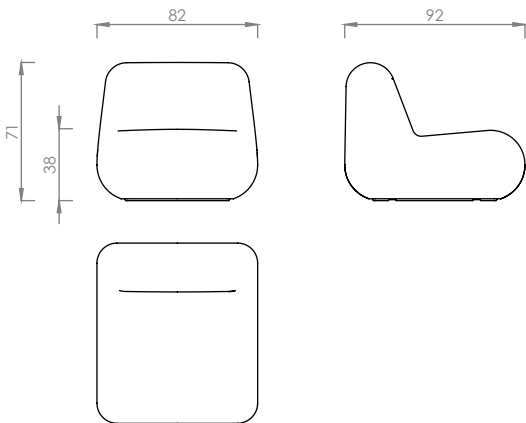

3 - Fixation externe par plaque inox. de fixation et vis M8. C'est une fixation amovible de l'extérieur.

# Rio

Rio S  
13 kg

Rio M  
25 kg

Rio L  
40 kg

Rio XL  
45 kg

Rio XL Planter  
50 kg

Rio

**durbanis**