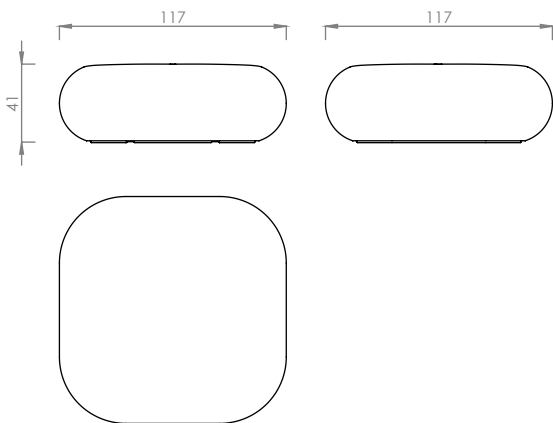

# Rio

Rio S  
13 kg

Rio M  
25 kg

Rio L  
40 kg

Rio XL  
45 kg

Rio XL Planter  
50 kg

Rio

**durbanis**