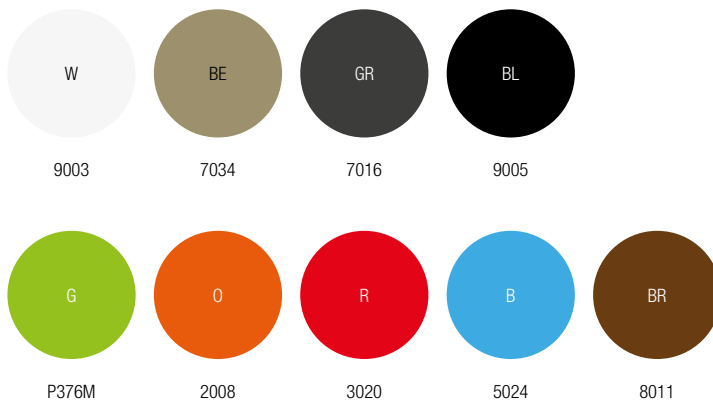

Rio

FR - Pièces de polyéthylène basse densité (LDPE)
teints en masse.
Avec un design enregistré.

RIO S: 68 x 68 x 35, 13 kg
RIO M: 117 x 68 x 41, 25 kg
RIO XL: 117 x 117 x 41, 45 kg
RIO XL PLANTER: 117 x 117 x 41, 50 kg
RIO L: 92 x 82 x 71, 40 kg

Matériel:
Polyéthylène rotomoulé 10mm, teint en masse. Résistant aux UV. La surface est texturée, avec le pore fermé.

Installation:
Il y a trois façons de fixer les pièces; fixation directe (1), fixation par remplissage de la pièce (2), fixation avec plaque externe (3).

Maintenance:
La majorité des agents de nettoyage peuvent être utilisés. Le nettoyage est recommandé avec un dégraissant (type Net-trol ou similaire) et de l'eau sous pression. La couleur peut être régénérée en utilisant un régénérateur pour plastique (type de Polytrol ou similaire).

EN1176:
LAENSA, S.R.L. a approuvé les exigences de sécurité du produit en tant qu'équipement des aires de jeu et des surfaces.

Emballage
RIO S:
8 pièces par palette 130 x 110 x 120, 105 kg
RIO M:
4 pièces par palette 120 x 120 x 120, 135 kg
RIO XL:
3 pièces par palette 120 x 120 x 120, 135 kg
RIO XL PLANTER:
3 pièces par palette 120 x 120 x 120, 150 kg
RIO L:
2 pièces par palette 120 x 120 x 130, 80 kg

PE