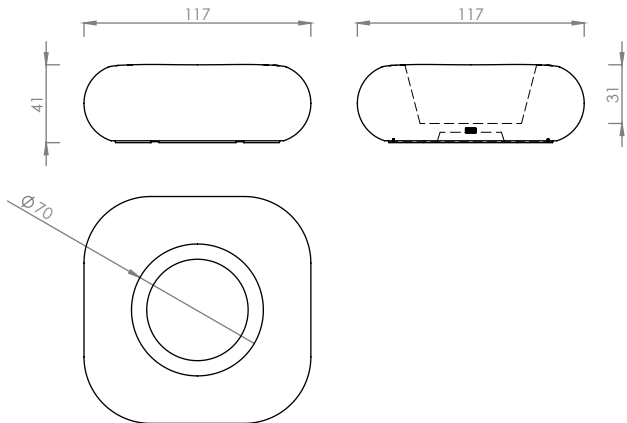

3 - Fixation externe par plaque inox. de fixation et vis M8. C'est une fixation amovible de l'extérieur.

# Rio

Rio S  
13 kg

Rio M  
25 kg

Rio L  
40 kg

Rio XL  
45 kg

Rio XL Planter  
50 kg

Rio

**durbanis**