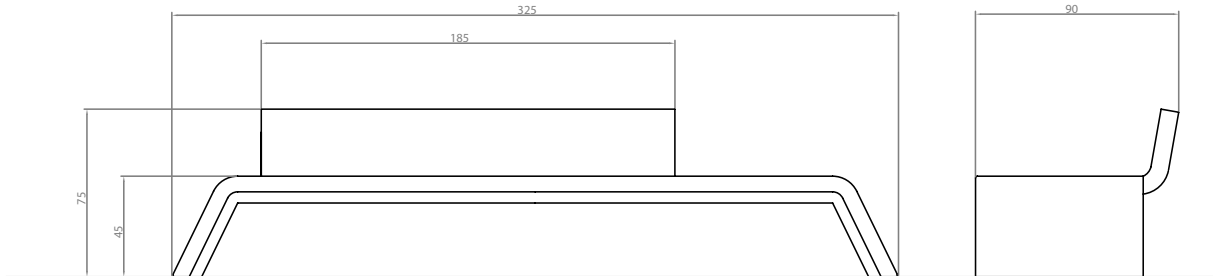

Mimetic

Mimetic Backrest