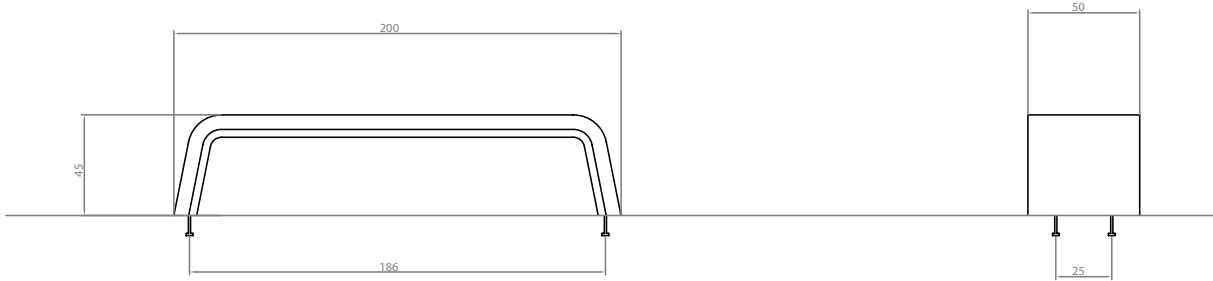

## Instalación:

La instalación es simplemente apoyado sobre el suelo. Los modelos MIMETIC200 Y MIMETIC TABLE disponen de bulones roscados M12 en la base, para roscar barilla M12 en caso de precisar una fijación extra. Esta barilla se inseraría en un agujero previamente realizado en el pavimento y relleno con resina epoxi o cemento rapido. Barilla no incluida si no se especifica en la comanda. La manipulación se realiza mediante eslingas largas de poliester.

# Mimetic

Mimetic Backrest

Mimetic 325

Mimetic 200

Mimetic Table