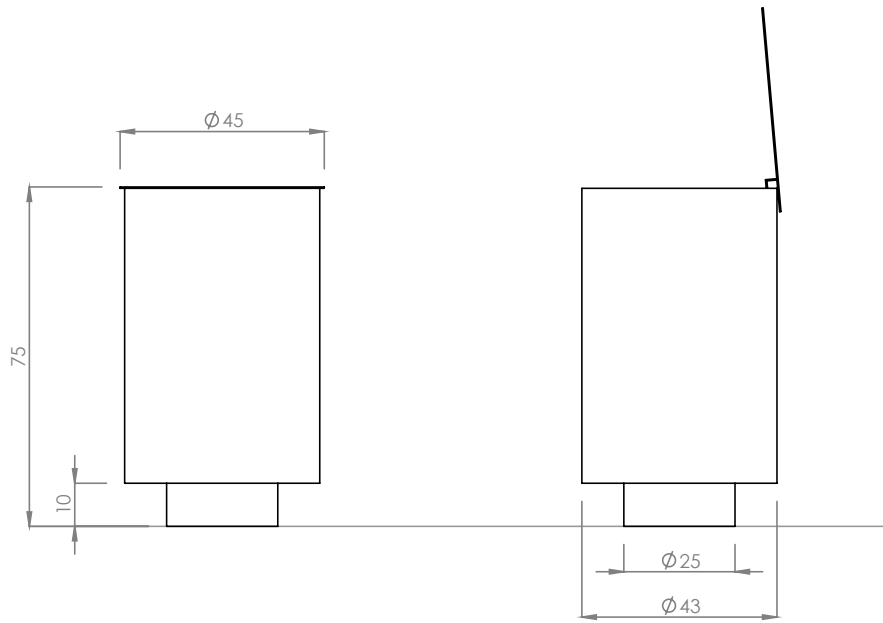

Concentrica

Concentrica
25 kg