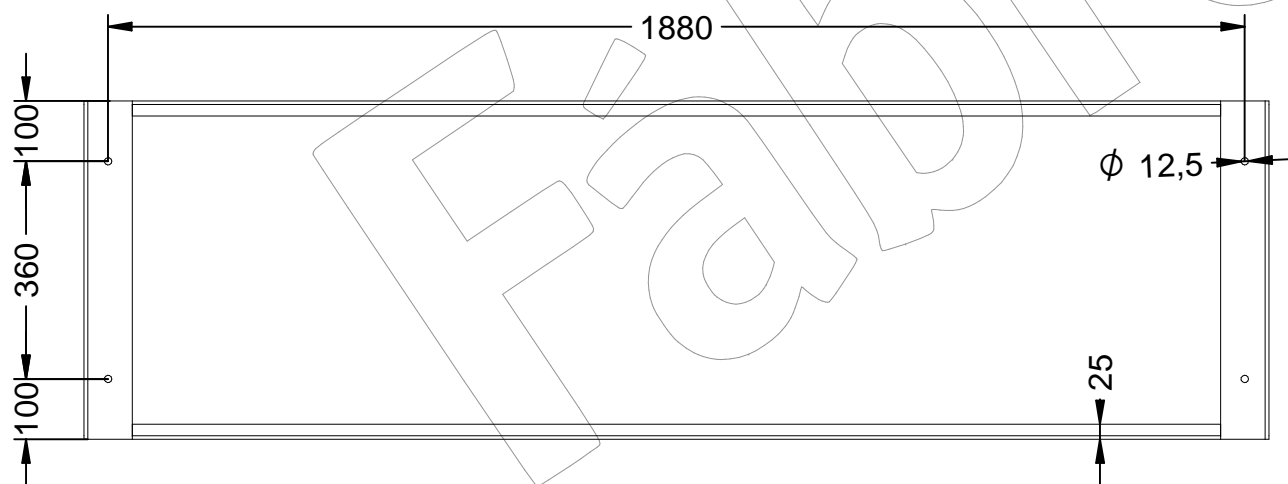

C-1008-MET-MAR

Banco modelo Zeus Plus sin respaldo en chapa de acero, pintado de color gris mateado.

Revision: 01 - 10/02/2021