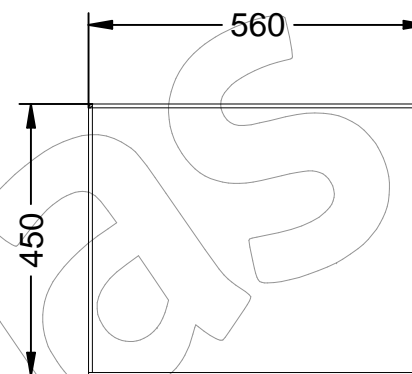

C-1008-MET-MAR

Banco modelo Zeus Plus sin respaldo en chapa de acero, pintado de color gris mateado.

Revision: 01 - 10/02/2021