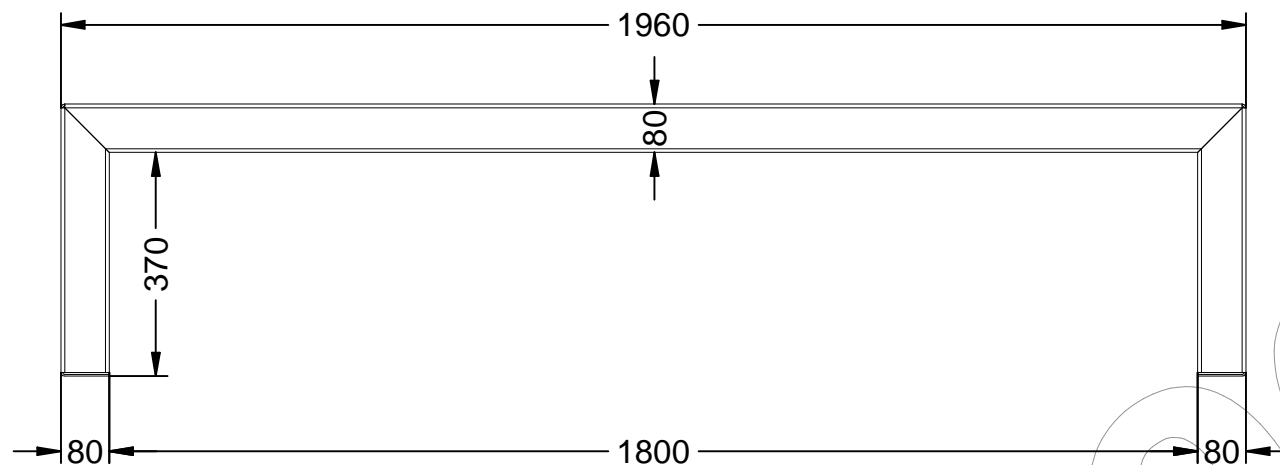

# C-1008-MET-MAR

Banco modelo Zeus Plus sin respaldo en chapa de acero, pintado de color gris mateado.

Revision: 01 - 10/02/2021