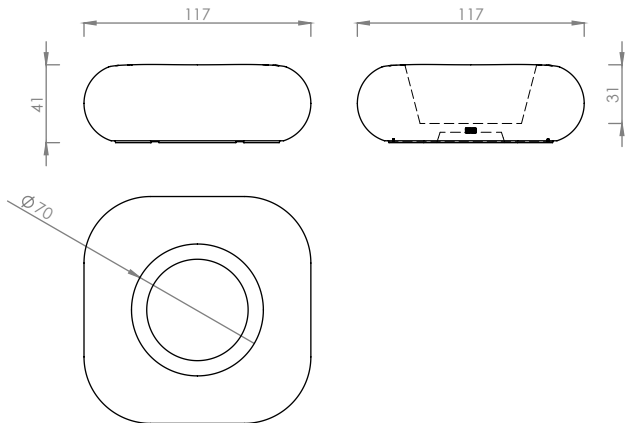

Rio XL Planter
50 kg