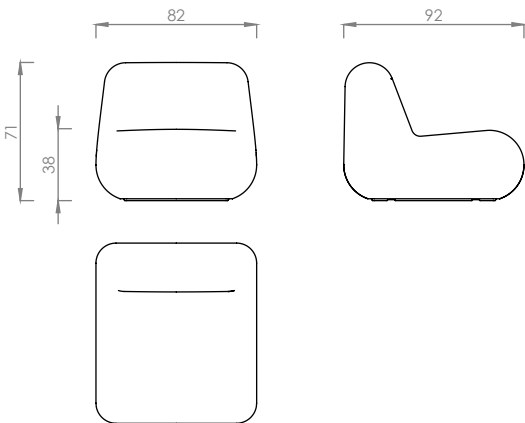

R 3020

G P376M

B 5024

Rio

Rio S
13 kg

Rio M
25 kg

Rio L
40 kg

Rio XL
45 kg