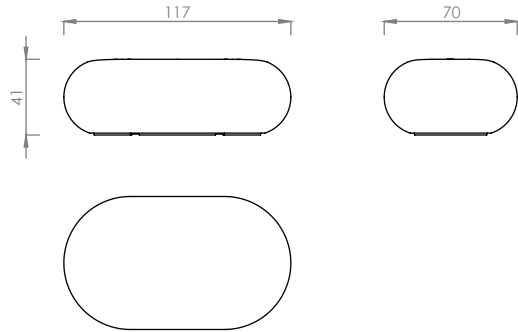

R 3020

G P376M

B 5024

Rio

Rio S
13 kg

Rio M
25 kg

Rio L
40 kg

Rio XL
45 kg