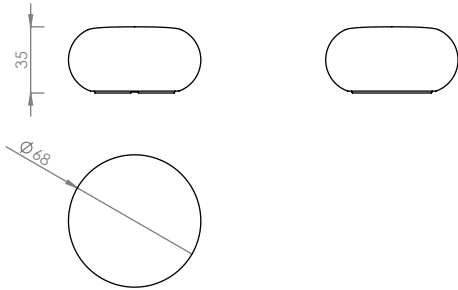

R 3020

G P376M

B 5024

Rio

Rio S
13 kg

Rio M
25 kg

Rio L
40 kg

Rio XL
45 kg