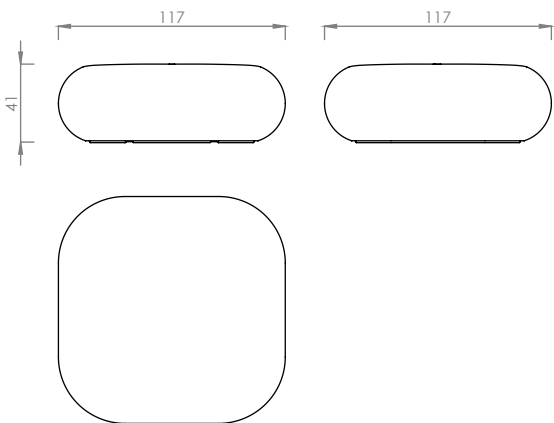

R 3020

G P376M

B 5024

Rio

Rio S
13 kg

Rio M
25 kg

Rio L
40 kg

Rio XL
45 kg