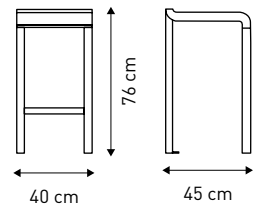

### Table haute

Longueur : 80 cm  
Largeur : 75 cm  
Hauteur : 105 cm

### Tabouret haut :

Largeur : 40 cm  
Profondeur : 45 cm  
Hauteur d'assise : 74 cm

**Structure et piétements :** Tube acier, section 40 x 40 mm. Tôle roulée, épaisseur 4 mm.

**Finition :** Galvanisation + 1 couche d'apprêt + 2 couches de peinture polyuréthane. Coloris RAL au choix.

### High table

Length : 80 cm  
Width : 75 cm  
Height : 105 cm

### High stool :

Length : 40cm  
Width : 45 cm  
Height of the seat : 74 cm

**Structure & legs :** Steel tubes, section 40 x 40 mm. Curved steel sheet thickness 4 mm.

**Finish :** galvanized + 1 coat of primer + 2 coats of polyurethane paint. RAL colour of choice.