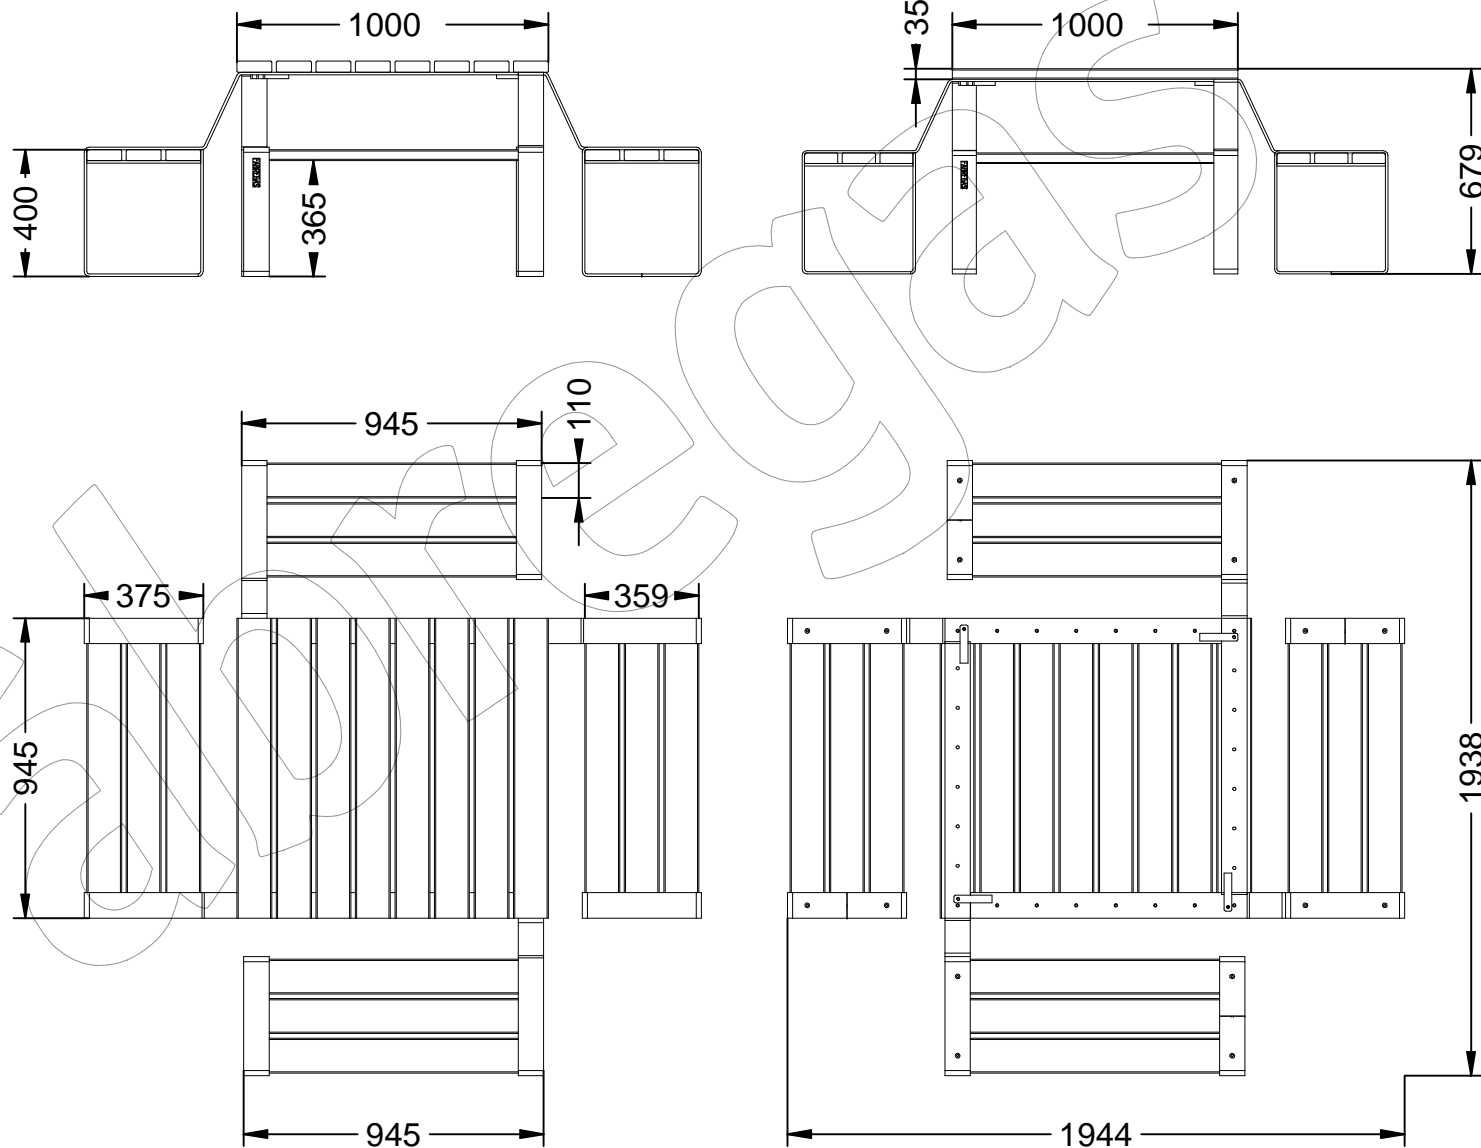

## E-PICNIC-1006-OX

Mesa Picnic tipo Banco Marina con soportes en acero pintado en oxiron al horno ( Se suministra desmontada).

Revision: 01 - 18/12/2019

**-ES-** 

Descripción: Mesa picnic tipo Marina, formado por cuatro asientos de 945x375 mm y mesa de 1000x1000 mm, con listones de madera de Guinea y soportes de acero pintado en oxiron al horno.

Se suministra desmontada.

Material:  
Soporte: Acero.  
Listones: Madera de Guinea.  
Acabados:  
Soporte: Pintado en oxirón al horno.  
Anclaje: Tornillo M10 x 100 mm ( No suministrado).

**-EN-** 

Description: Marina picnic table, consisting of four seats 945x375 mm and 1000x1000 mm table, with wooden slats of Guinea and baked steel supports in oxiron painted.

Fornecido desmontado.

Material:  
Suporte: Aço.  
Fitas: Madeira da Guiné.  
Acabamentos:  
Suporte: Oxiron cozido pintado.  
Ancoragem: Parafuso M10 x 100 mm ( Não fornecido).

**-CA-** 

Descripció: Taula pícnic tipus Marina, format per quatre seients de 945x375 mm i taula de 1000x1000 mm, amb llistons de fusta de Guinea i suports d'acer pintat en oxiron a forn.

Es subministra desmuntada.

Material:  
Suport: Acer.  
Llistons: Fusta de Guinea.  
Acabats:  
Suport: Pintat en oxirón a forn.  
Anclatge: Cargol M10 x 100 mm ( No subministrat).

**-FR-** 

Description: Table de pique-nique Marina, composée de quatre sièges table 945x375 mm et 1000x1000 mm, avec lattes en bois de Guinée et supports en acier cuit au four en oxiron peint.