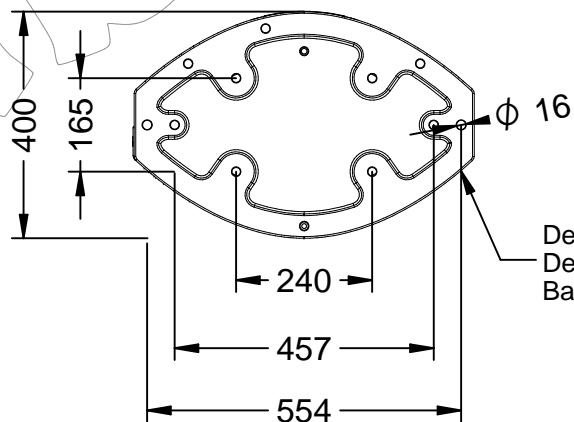

P-23I-URBAN

Papelera fabricada con termoplástico de polímero que contienen residuos urbanos, procedentes de recogida selectiva.

Revision: 01 - 18/03/2022

- Incluye cenicero en la parte superior -

Detalle de la base
Detail of the base
Base detail to install