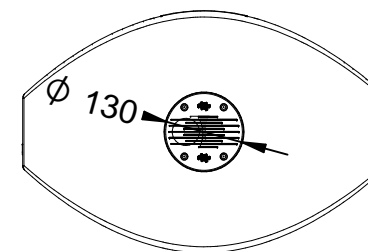

# P-23I-URBAN

Papelera fabricada con termoplástico de polímero que contienen residuos urbanos, procedentes de recogida selectiva.

Revision: 01 - 18/03/2022

- Incluye cenicero en la parte superior -

Detalle de la base  
Detail of the base  
Base detail to install

**-EN-** 

Description: Ibiza model litter bin made of polymer thermoplastic containing urban waste, from selective collection and post-consumer, with a capacity of 80 liters, with closing system and ashtray on top.

**-PT-** 

Descrição: Lixeira modelo Ibiza em termoplástico polimérico contendo resíduos urbanos, provenientes da coleta seletiva e pós-consumo, com capacidade de 80 litros, com sistema de fechamento, cinzeiro em cima e proteção UV.

Matière: Polymère thermoplastique.

Les caractéristiques:

Cette poubelle est résistante et économique.  
Visserie, ferrures et charnières en acier inoxydable.  
Mécanisme de verrouillage avec clé.  
Comprend un cendrier sur le dessus.  
Capacité : 80 litres.