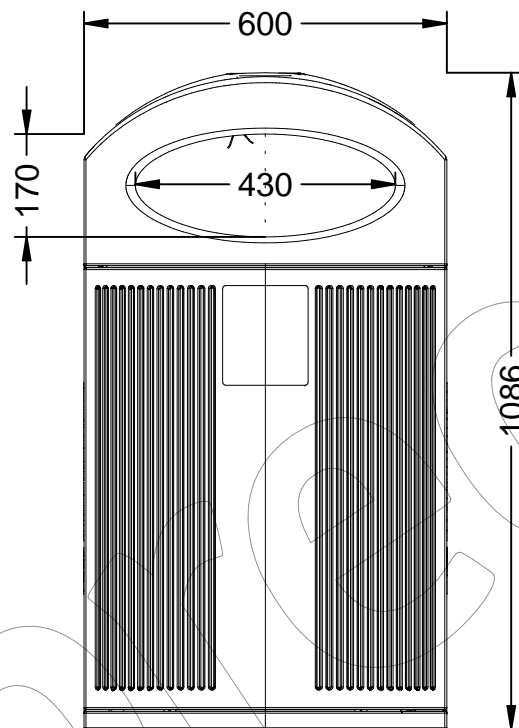

P-23I-URBAN

Papelera fabricada con termoplástico de polímero que contienen residuos urbanos, procedentes de recogida selectiva.

Revision: 01 - 18/03/2022

- Incluye cenicero en la parte superior -

Detalle de la base
Detail of the base
Base detail to install