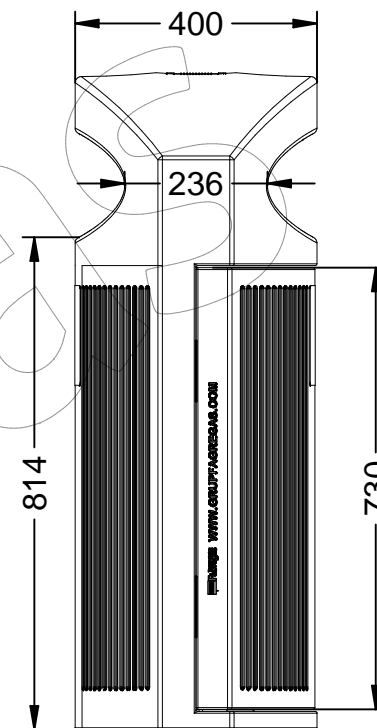

P-23I-URBAN

Papelera fabricada con termoplástico de polímero que contienen residuos urbanos, procedentes de recogida selectiva.

Revision: 01 - 18/03/2022

- Incluye cenicero en la parte superior -

Detalle de la base
Detail of the base
Base detail to install