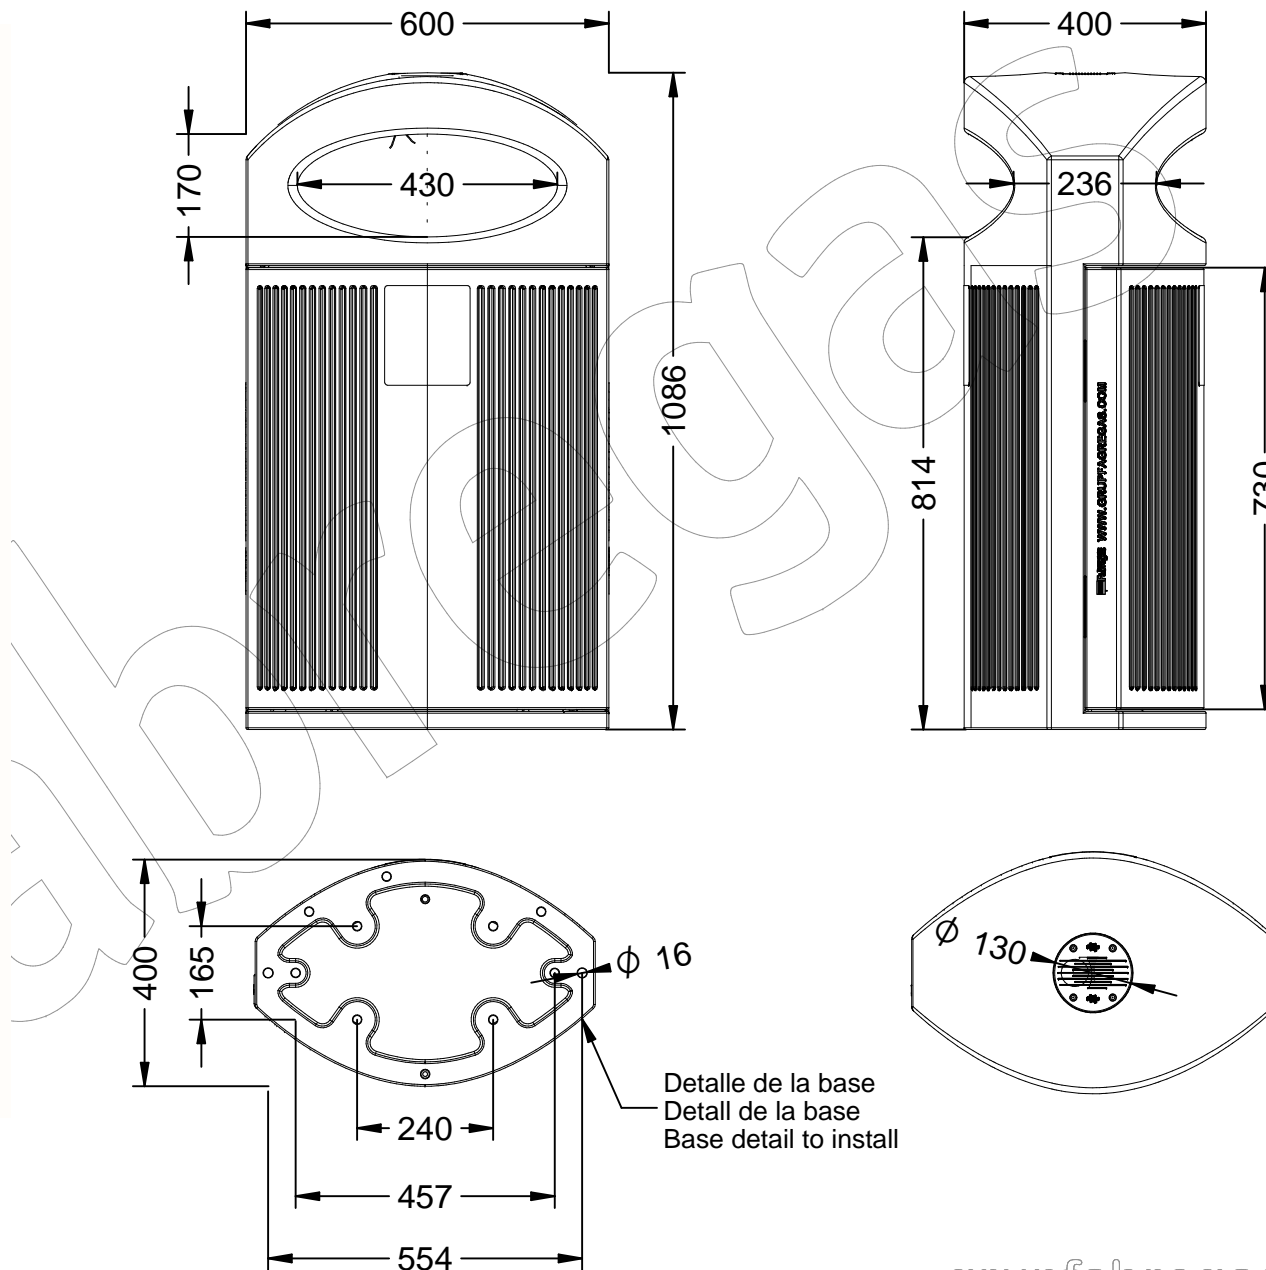

# P-23I-OCEAN

Papelera fabricada con termoplástico de material recuperado de origen marino, con una capacidad de 80 Litros, con cenicero.

Revision: 01 - 18/03/2022

- Incluye cenicero en la parte superior -

## P-23I-OCEAN

Papelera fabricada con termoplástico de material recuperado de origen marino, con una capacidad de 80 Litros, con cenicero.

Revision: 01 - 18/03/2022

Fábregas

-ES- 

Descripción: Papelera modelo Ibiza fabricada con termoplástico de material recuperado de origen marino, con una capacidad de 80 litros, con sistema de cierre y cenicero en la parte superior.

Material: Termoplástico.  
Características:

Esta papelera es resistente y económica.  
Tornillería, herrajes y bisagras en acero inoxidable.  
Mecanismo de cierre con llave.

Incluye cenicero en la parte superior.  
Capacidad: 80 Litros.  
Protección UV.

-EN- 

Description: Ibiza model litter bin made of thermoplastic recovered material of marine origin, with a capacity of 80 litres, with closing system and ashtray in the upper part.

Material: Thermoplastic.  
Characteristics: