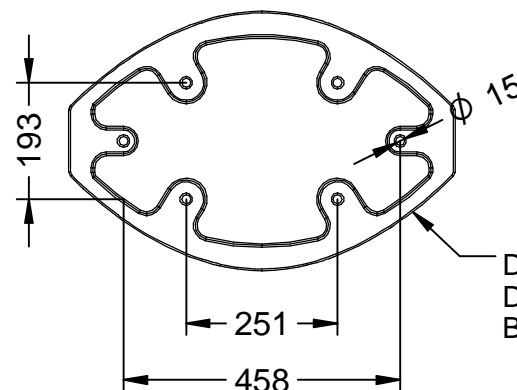

P-23I-120

Papelera modelo Ibiza de polietileno con protección UV, tiene una capacidad de 120 Litros, con sistema de cierre y cenicero.

Revision: 01 - 09/02/2023

Disponibile en varios colores: Imágen P-23I-120-GRI (Gris RAL 7021)

- Incluye cenicero en la parte superior -

Detalle de la base
Detail de la base
Base detail to install

P-23I-120

Papelera modelo Ibiza de polietileno con protección UV, tiene una capacidad de 120 Litros, con sistema de cierre y cenicero.