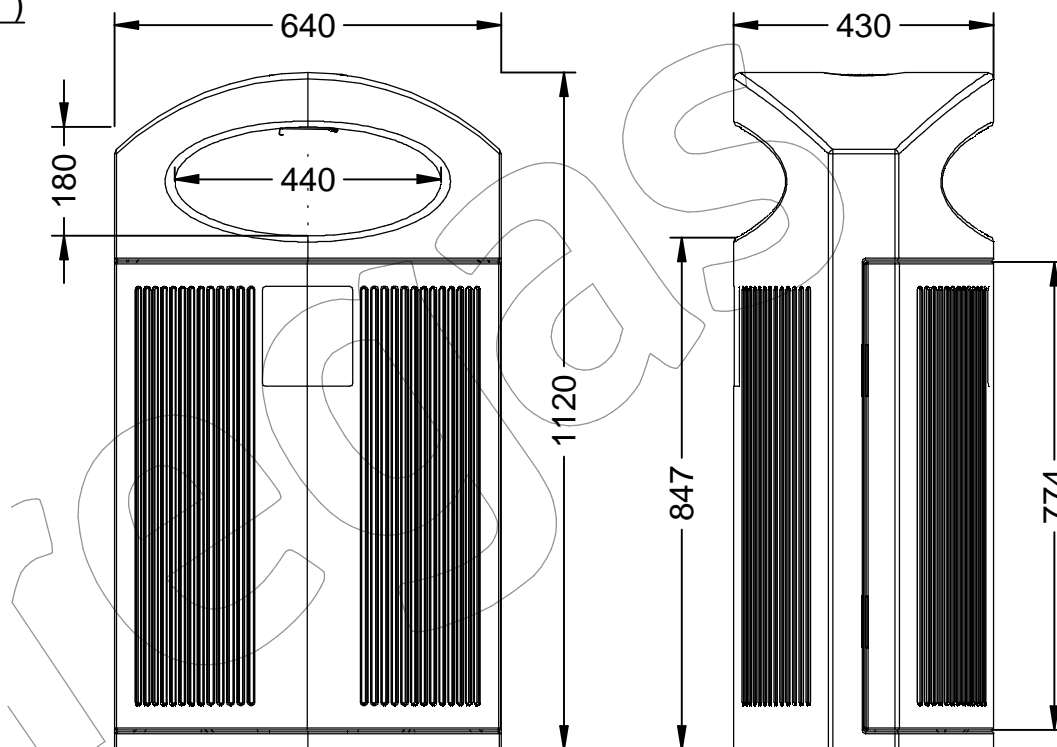

P-23I-120

Papelera modelo Ibiza de polietileno con protección UV, tiene una capacidad de 120 Litros, con sistema de cierre y cenicero.

Revision: 01 - 09/02/2023

Disponibile en varios colores: Imágen P-23I-120-GRI (Gris RAL 7021)

- Incluye cenicero en la parte superior -

Detalle de la base
Detail de la base
Base detail to install

P-23I-120

Papelera modelo Ibiza de polietileno con protección UV, tiene una capacidad de 120 Litros, con sistema de cierre y cenicero.

P-23I-120-COR (RAL 8017)

P-23I-120-ROJ (RAL 3020)

P-23I-120-COB (RAL 5004)

P-23I-120-AZU (RAL 5005)

P-23I-120

Papelera modelo Ibiza de polietileno con protección UV, tiene una capacidad de 120 Litros, con sistema de cierre y cenicero.

Incluye cenicero en la parte superior.
Capacidad: 120 Litros.

Embalaje: Paletizado y plastificado.
Disponible en varios colores.

-EN- 

Description: Ibiza litter bin made of polyethylene with UV protection.