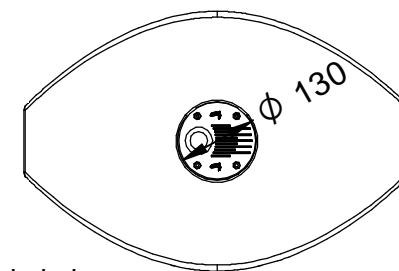

P-23I-120

Papelera modelo Ibiza de polietileno con protección UV, tiene una capacidad de 120 Litros, con sistema de cierre y cenicero.

Revision: 01 - 09/02/2023

Disponibile en varios colores: Imágen P-23I-120-GRI (Gris RAL 7021)

- Incluye cenicero en la parte superior -

Detalle de la base
Detail de la base
Base detail to install

P-23I-120

Papelera modelo Ibiza de polietileno con protección UV, tiene una capacidad de 120 Litros, con sistema de cierre y cenicero.