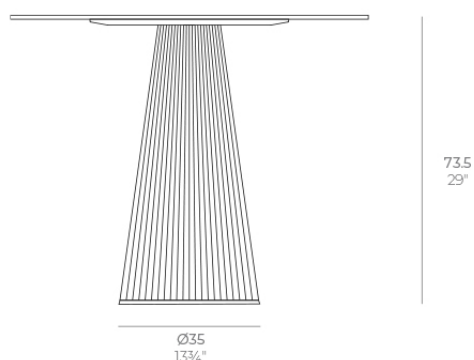

### Description

Weight: 6.75 Kg

CATSBY Mesa Base Redonda Ø35x73.5cm S50  
CATSBY Round Base Table Ø35x73.5cm S50  
ref. 54453

#### TABLE TOP - SOBRE

- Ø79 cm  
Ø31"
- Ø89 cm  
Ø35"
- Ø100 cm  
Ø39 1/4"