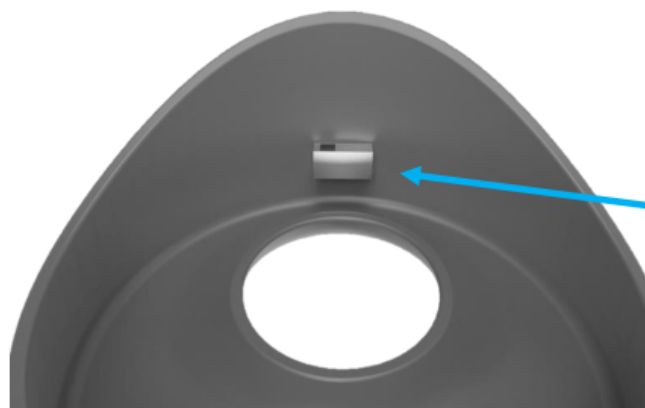

MANTENIMIENTO BASICO

TAPA