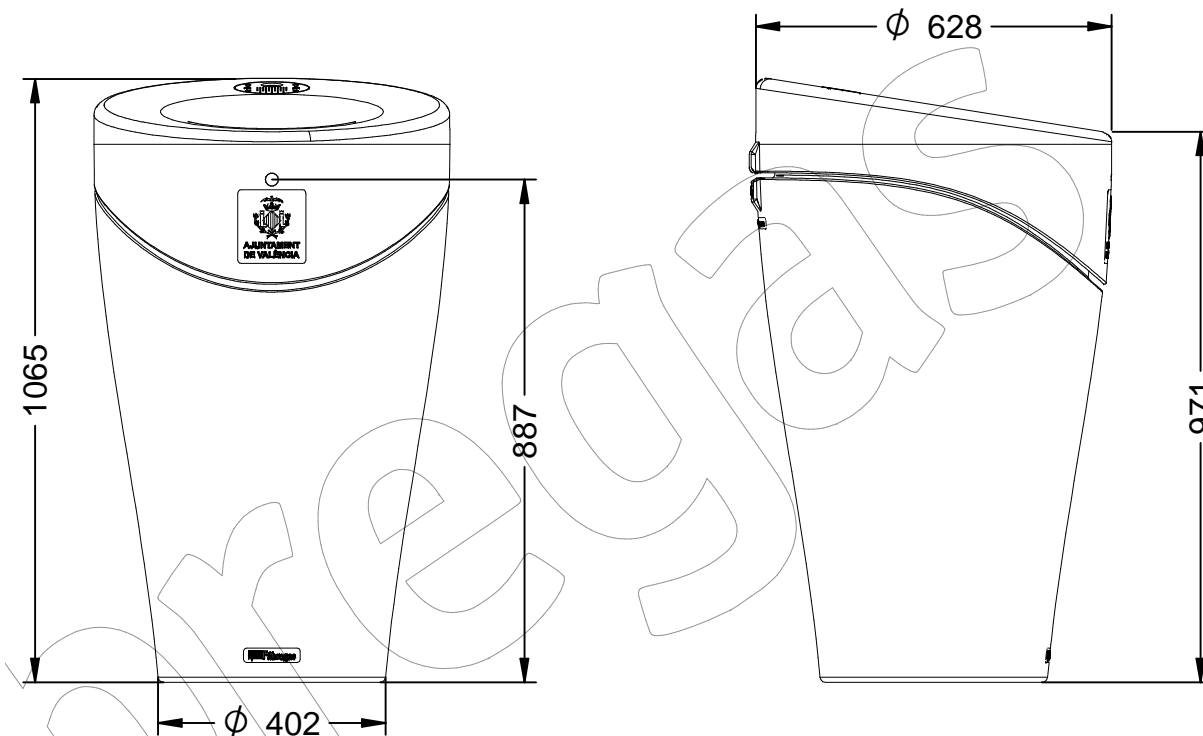

P-1018-URBAN

Papelera modelo Alvium Urban, de polietileno con protección UV, con capacidad de 120 Litros, con tapa de diferentes colores.

Revision: 01 - 01/02/2021

Solo la versión P-1018-URBAN con tapa gris, incluye cenicero.

Color: Cuerpo: Gris.

Medidas: Ø 628 x 1065 mm de altura.

Capacidad: 120 Litros.

Con cubeta interior.

La tapa de la papelera Urban, dispone de varios colores para diferenciar cada residuo.

- Tapa Marrón (Orgánico)
- Tapa Verde (Vidrio)
- Tapa Azul (Papel)
- Tapa Amarilla (Envases)
- Tapa Gris (Resta)

Color: Body: Grey.

Measurements: Ø 628 x 1065 mm high.

Capacity: 120 Liters.

With inner bowl.

The lid of the Urban bin, has several colors for differentiate each residue.

- Brown Cap (Organic)
- Green Lid (Glass)
- Blue Cover (Paper)
- Yellow Cap (Containers)
- Gray Cap (Subtraction)

Color: Cuerpo: Gris.

Medidas: Ø 628 x 1065 mm de altura.

Capacidade: 120 Litros.

Com cubeta interior.

A tampa do caixote urbano, tem várias cores para diferenciar cada resíduo.

- Boné marrom (Orgânico)
- Tampa Verde (Vidro)
- Capa Azul (Papel)
- Tampa amarela (Recipientes)
- Cap cinza (Subtração)