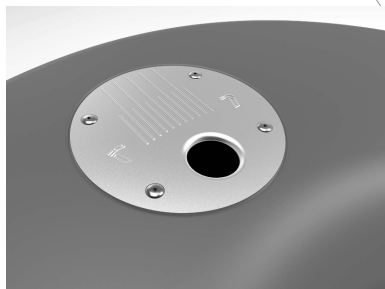

Solo la versión P-1018-URBAN con tapa gris, incluye cenicero.

La tapa esta indentificada con su color gráfico y lectura braille.