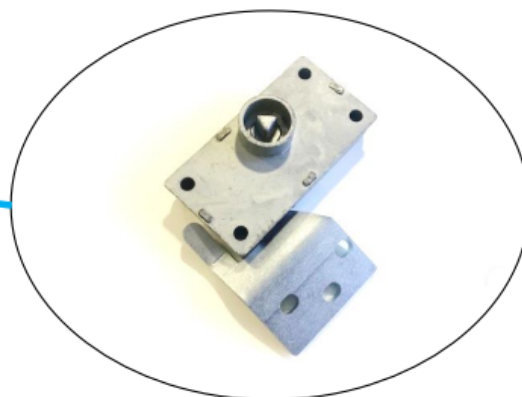

BASE

SE RECOMIENDA EMPLEAR ALGUN TIPO DE GRASA CÁLCICA O ACEITE UNA VEZ AL AÑO EN LA ZONA DE LA CERRADURA.