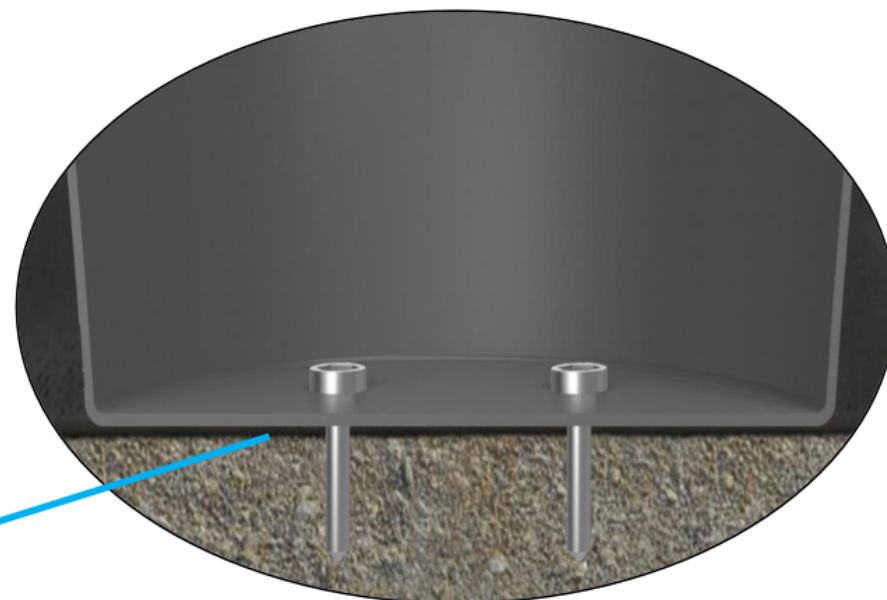

MANUAL DE INSTALACIÓN

PREPARAR EL TERRENO DONDE VA
A IR EMPLAZADA LA PAPELERA Y
SUJETARLA AL SUELO EMPLEANDO
LOS 4 PERNOS EN EL INTERIOR.