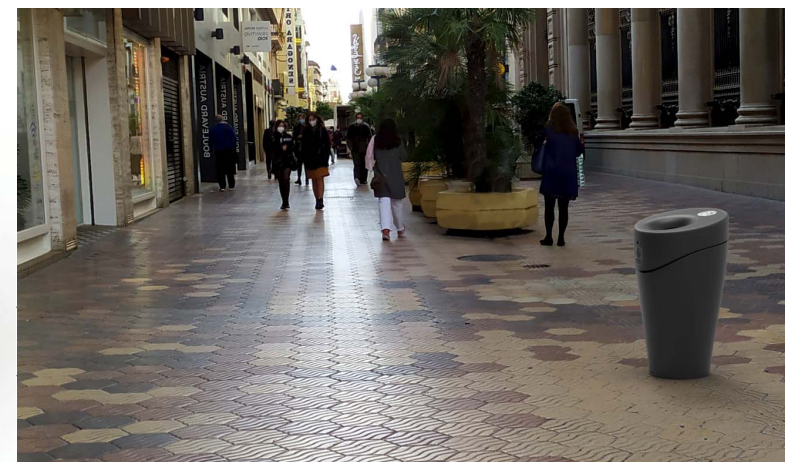

P-1018-URBAN

Papelera modelo Alvium Urban, de polietileno con protección UV, con capacidad de 120 Litros, con tapa de diferentes colores.

Revision: 01 - 01/02/2021

Características

PAPELERA ALVIUM URBAN

- ✓ Resistente
- ✓ Mayor duración
- ✓ Máxima seguridad
- ✓ Personalizable
- ✓ Con cubeta interior