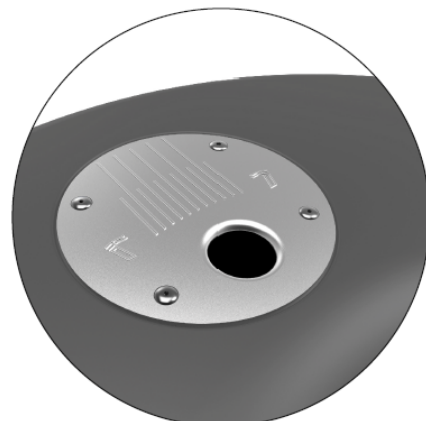

Revision: 01 - 01/02/2021

Características

PAPELERA ALVIUM URBAN

- ▶ Placa para apagar el cigarro y depositarlo en la cubeta del cenicero.

- ▶ Sistema de cerradura que requiere de una llave para su apertura.