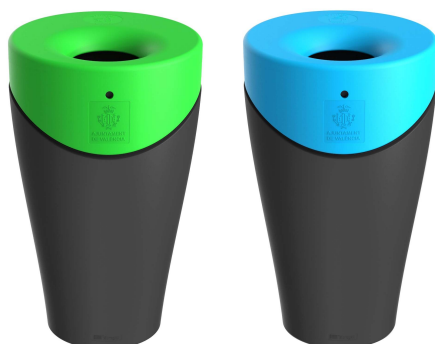

P-1018-URBAN

Papelera modelo Alviurn Urban, de polietileno con protección UV, con capacidad de 120 Litros, con tapa de diferentes colores.

Revision: 01 - 01/02/2021

Disponible en varios colores

Color gris
(P-1018-URBAN)
- Con cenicero -

Papelera modelo Alvium Urban, de polietileno con protección UV, con capacidad de 120 Litros, con tapa de diferentes colores.

Revision: 01 - 01/02/2021

-ES-

Descripción: Papelera modelo Alvium Urban, fabricada en polietileno de media densidad (MDPE), con protección UV, el cuerpo de la papelera es de color gris y la tapa de la papelera puede ser de diferentes colores (dependiendo del residuo que sea), en el caso que la tapa sea de color gris, incluye cenicero de acero inoxidable en la parte superior.

-EN-

Description: Alvium Urban model bin, made of medium polyethylene density (MDPE), with UV protection, the body of the bin is colored grey and the lid of the bin can be of different colors (depending on whatever waste), if the lid is grey, it includes an ashtray stainless steel on top.

Color: Body: Grey.

Measurements: Ø 628 x 1065 mm high.

Capacity: 120 Liters.

With inner bowl.

The lid of the Urban bin, has several colors for differentiate each residue.

- Brown Cap (Organic)
- Green Lid (Glass)
- Blue Cover (Paper)
- Yellow Cap (Containers)
- Gray Cap (Subtraction)